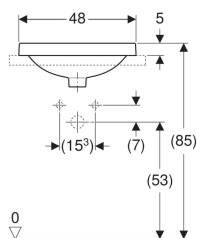

Geberit VariForm Einbauwaschtisch rund, mit Hahnlochbank

Beispielbild

- Einfache Montage dank mitgelieferter Ausschnittschablone

Verwendungszwecke

- Zur Montage in Waschtischplatten von oben

Eigenschaften

- Rund

Lieferumfang

- Schablone

Technische Daten

Werkstoff

Sanitärkeramik

Art.-Nr.	Farbe / Oberfläche	D	Hahnloch	Überlauf	B	H	T	VE1
500.707.00.2 *	weiß / KeraTect / Unterseite: glasiert		mittig	ohne	48 cm	18 cm	48 cm	1 St.