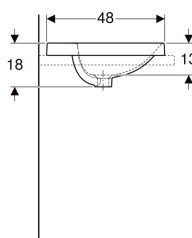

Geberit VariForm Einbauwaschtisch rund, mit Hahnlochbank

Beispielbild

- Einfache Montage dank mitgelieferter Ausschnittschablone

Verwendungszwecke

- Zur Montage in Waschtischplatten von oben

Eigenschaften

- Rund

Lieferumfang

- Schablone

Technische Daten

Werkstoff

Sanitärkeramik

Art.-Nr.	Farbe / Oberfläche	D	Hahnloch	Überlauf	B	H	T	VE1
500.707.00.2 *	weiß / KeraTect / Unterseite: glasiert		mittig	ohne	48 cm	18 cm	48 cm	1 St.