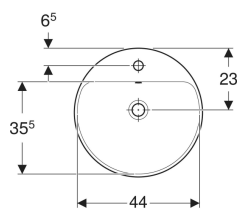

Geberit VariForm Einbauwaschtisch rund, mit Hahnlochbank

Beispielbild

- Einfache Montage dank mitgelieferter Ausschnittschablone

Verwendungszwecke

- Zur Montage in Waschtischplatten von oben

Eigenschaften

- Rund

Lieferumfang

- Schablone

Technische Daten

Werkstoff

Sanitärkeramik

Art.-Nr.	Farbe / Oberfläche	D	Hahnloch	Überlauf	B	H	T	VE1
500.707.00.2 *	weiß / KeraTect / Unterseite: glasiert		mittig	ohne	48 cm	18 cm	48 cm	1 St.