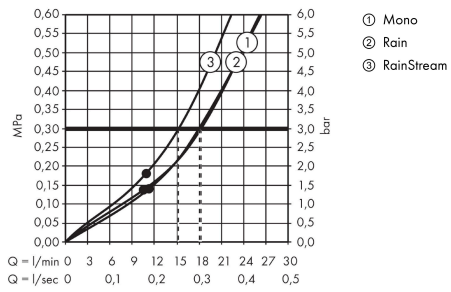

Technologie

Produktabbildung

Maßzeichnung

Rainmaker Select
Kopfbrause 460 3jet mit Brausearm
 Oberfläche: **Schwarz/Chrom** Artikelnummer: **24007600**

Durchflussdiagramm

Die Verbrauchswerte wurden praxisnah mit den dazugehörigen Armaturen (Thermostat/Mischer/ Unterputzventil) gemessen.