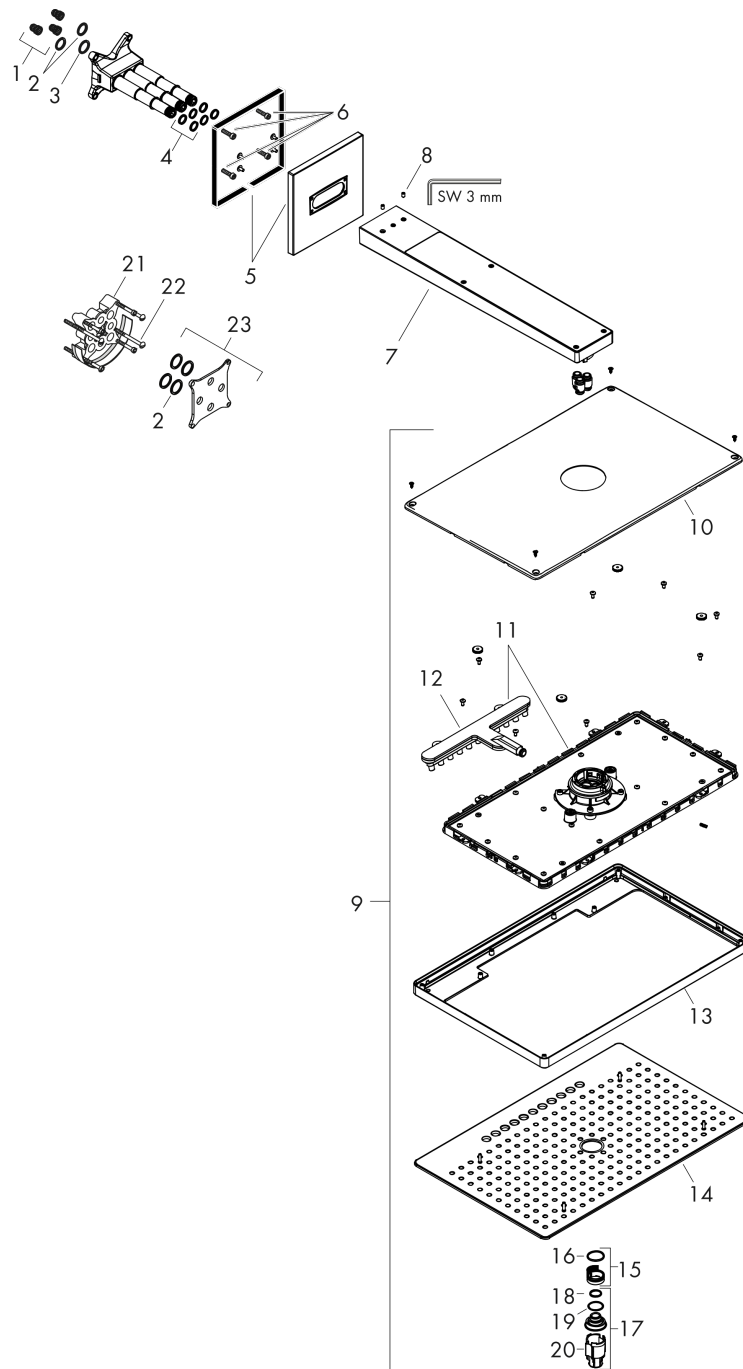

Rainmaker Select
Kopfbrause 460 3jet mit Brausearm
Oberfläche: **Schwarz/Chrom** Artikelnummer: **24007600**

Explosionszeichnung

Baujahr: >04/17

Rainmaker Select

Kopfbrause 460 3jet mit Brausearm

Oberfläche: **Schwarz/Chrom** Artikelnummer: **24007600**

Ersatzteilliste

Baujahr: >04/17

Pos.	Beschreibung	Artikelnummer	PG	VE
1	Schmutzfangsieb	98513000	1	1
2	O-Ring 16x2	98133000	1	1
3	O-Ring 18x2	98181000	2	1
4	O-Ring 12x2	98214000	1	1
5	Rosette 155 / 155 mm	92700000	16	1
6	Schraubenset	96525000	3	1
7	Brausearm	92701000	20	1
8	Madenschraube M5x8	92851000	1	1
9	Kopfbrause	92681600	98	1
10	Abdeckung	93393000	16	1
11	Kartusche kpl.	93389000	20	1
12	Strahleinsatz	92923000	13	1
13	Rahmen	93391000	21	1
14	Strahlscheibe kpl.	92704610	23	1
15	Sieb	92683000	6	1
16	O-Ring 24x2	98388000	1	1
17	Strahlregler laminar	92684610	15	1
18	O-Ring 15x2	98163000	1	1
19	O-Ring 21x2	98205000	2	1
20	Montageschlüssel	92686000	3	1
21	Verlängerung 25 mm	13595000	98	1
22	Trägerschraubenset	97747000	1	1
23	Ausgleichsset 1°	95521000	16	1