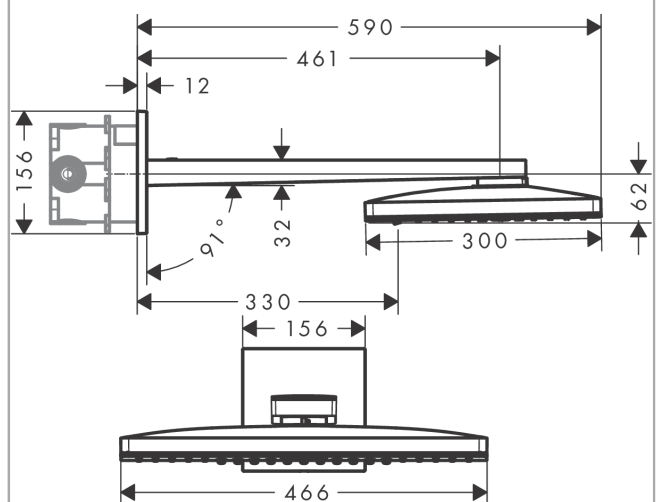

Rainmaker Select

Kopfbrause 460 3jet mit Brausearm

Oberfläche: **Schwarz/Chrom** Artikelnummer: **24007600**

Beschreibung

Merkmale

- besteht aus: Kopfbrause, Brausearm, Rosette
- Brausekopfgröße: 466 x 300 mm
- Strahlart: Rain, RainStream, MonoRain
- Material Strahlscheibe: Plexiglas
- Oberfläche Strahlscheibe: reinigungsfreundliche Strahlscheibe in Glas-Optik
- Brausearmlänge 461 mm
- maximale Durchflussmenge bei 3 bar: 18 l/min
- Durchflussmenge Rain Strahl (bei 3 bar): 18 l/min
- Durchflussmenge RainStream Strahl (bei 3 bar): 15 l/min
- Durchflussmenge Mono Strahl (bei 3 bar): 18 l/min
- Funktion ab: 12 l/min
- Mindestfließdruck: 1,5 bar
- Ansteuerung der 3 Strahlzonen muss über 3 Ventile oder ein Umstellventil mit 3 Abgängen erfolgen
- Strahlscheibe zur Reinigung abnehmbar
- Kopfbrause zur Reinigung abnehmbar
- Montage: Wand Unterputz Installation auf iBox universal
- Anschlussart: Grundkörper
- nicht für Durchlauferhitzer geeignet
- nicht enthalten: Grundkörper

Technologie

Produktabbildung

Maßzeichnung

Rainmaker Select
Kopfbrause 460 3jet mit Brausearm
 Oberfläche: **Schwarz/Chrom** Artikelnummer: **24007600**

Durchflussdiagramm

Die Verbrauchswerte wurden praxisnah mit den dazugehörigen Armaturen (Thermostat/Mischer/ Unterputzventil) gemessen.

Rainmaker Select
Kopfbrause 460 3jet mit Brausearm
 Oberfläche: **Schwarz/Chrom** Artikelnummer: **24007600**

Explosionszeichnung

Baujahr: >04/17

Rainmaker Select

Kopfbrause 460 3jet mit Brausearm

Oberfläche: **Schwarz/Chrom** Artikelnummer: **24007600**