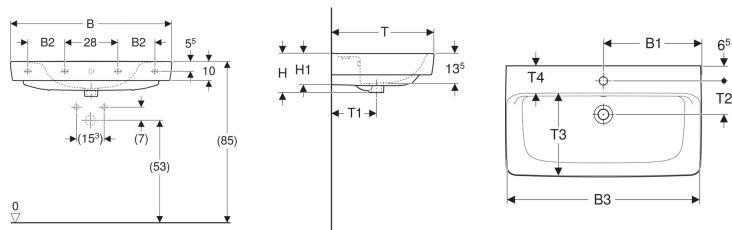

Geberit Renova Plan Waschtisch

Beispielbild

Eigenschaften

- Unterbaufähig
- Mit Halbsäule kombinierbar

Technische Daten

Werkstoff

Sanitärkeramik

Art.-Nr.	Farbe / Oberflächeläche	Oberflahnloch	Überlauf	B	B1	B2	B3	Breite U nterschr ank	H	H1	T	T1	T2	T3	T4	Befesti gungsp unkte	V E1
501.642.00.8	weiß / KeraTect	ohne	sichtbar	65 cm	32.5 cm	– cm	63.5 cm	58.5 cm	18 cm	15.5 cm	48 cm	21 cm	– cm	35.5 cm	12 cm	2	1 St.

- Bei den Waschtischen 55, 60 und 65 cm ohne Überlauf, ist der Überlaufkanal komplett geschlossen