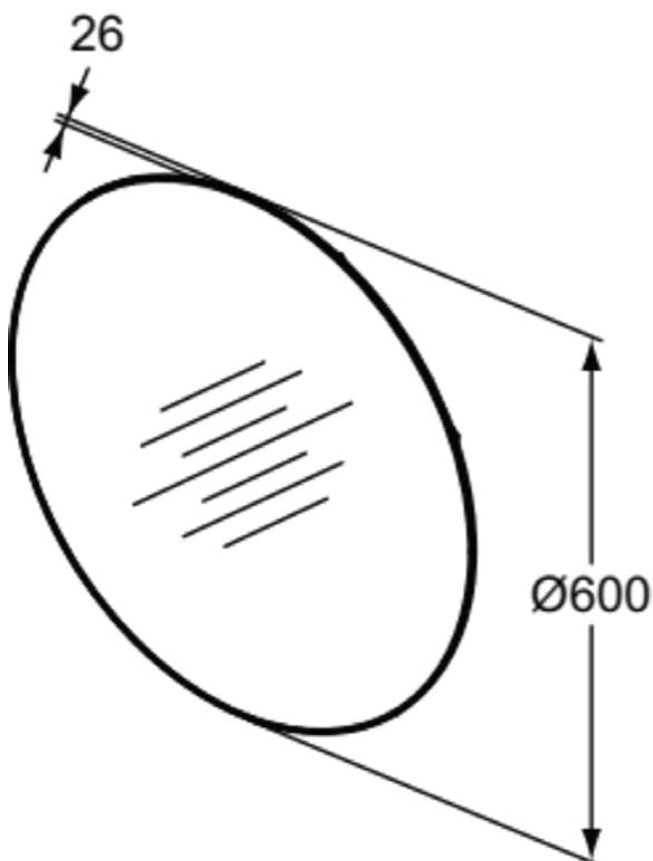

CONCA

T3957BH

CONCA | Spiegel mit Licht 600x26x600 mm in neutral | Netzbetrieb

Bild & Zeichnung

Allgemeine Informationen

Produktkategorie:	Spiegel
Produktart:	Spiegel mit Licht
Marke:	Ideal Standard
Kollektion:	CONCA
Designer:	Palomba Serafini Associati
Colour:	BH - Neutral
Oberflächenveredelung:	glänzend
Maximale Höhe (mm):	600
Maximale Breite (mm):	600
Ausladung (mm):	26
Nettogewicht (kg):	4,00
EAN Code:	8014140461753

CONCA

T3957BH

CONCA | Spiegel mit Licht 600x26x600 mm in neutral | Netzbetrieb

Produktspezifikationen

Mit Anti-Beschlagfunktion:	Nein
Mit Zierrahmen:	Ja
Mit Dimmfunktion:	Nein
Mit Beleuchtung:	Ja
Mit Schalter:	Nein
Montageart:	wandhängend