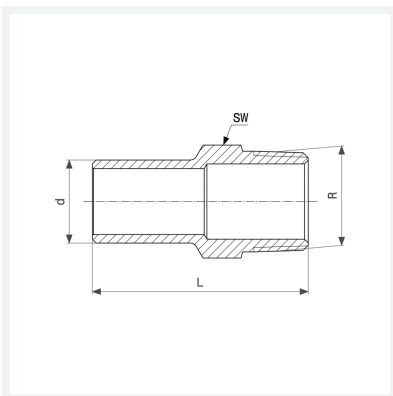

**Prestabo-Einsteckstück**  
- Einsteckende, R-Gewinde

**Ausstattung**

Mehrkant

**Modell 1111.1**

**Artikel 642 044**

## Eigenschaften

Rohraußendurchmesser	d	15
Außengewinde kegelig	R	½
Länge	L	51 mm
Schlüsselweite	SW	22 mm
Gewicht	46,8 g	
Volumen	49,728 cm <sup>3</sup>	
Werkstoff	Stahl unlegiert, verzinkt	