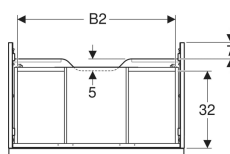

Eigenschaften

- FSC™ C134279 zertifiziert
- Wandhängend
- Mit einer Schublade
- Griff zum Öffnen
- Griff austauschbar
- Schublade mit Selbststeinzug

- Schublade ohne Geruchsverschlussausschnitt
- Feuchtigkeitsbeständig
- Vormontiert geliefert

Technische Daten

Werkstoff	Hochverdichtete Dreischicht-Holzspanplatte
Maximale Schubladenbelastung	30 kg

Lieferumfang

- Unterschrank für Waschtisch
- Befestigungsmaterial

Art.-Nr.	Farbe / Oberfläche	B	B1	B2	Breite Waschtisch	H	T	VE1
502.311.01.3 *	Korpus und Front: weiß / lackiert matt Griff: weiß / pulverbeschichtet matt	74 cm	68.6 cm	66.5 cm	75 cm	24.7 cm	47.6 cm	1 St.

* Auftragsbezogene Produktion

Zubehör

- Geberit Set Schubladeneinsätze für obere Schublade
- Geberit Lichtleiste für Schublade, links und rechts, Länge 35 cm
- Geberit Griff
- Geberit Handtuchhalter für Badezimmermöbel
- Geberit Handtuchhalter für Badezimmermöbel, Ecke rechtwinklig
- Geberit Handtuchhalter für Badezimmermöbel, Ecke abgerundet

- Für die Installation des Unterschrankes wird ein Geberit Waschbeckenanschluss, Raumsparmodell benötigt. Siehe Sortimentsübersicht Waschtisch-Serie oder Onlinekatalog, Zubehör Waschtische.