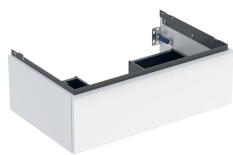

## Geberit iCon Unterschrank für Waschtisch, mit einer Schublade

Beispielbild

0

### Eigenschaften

- FSC™ C134279 zertifiziert
- Wandhängend
- Mit einer Schublade
- Griff zum Öffnen
- Griff austauschbar
- Schublade mit Selbststeinzug

- Schublade ohne Geruchsverschlussausschnitt
- Feuchtigkeitsbeständig
- Vormontiert geliefert

### Lieferumfang

- Unterschrank für Waschtisch
- Befestigungsmaterial

Art.-Nr.	Farbe / Oberfläche	B	B1	B2	Breite Waschtisch	H	T	VE1
502.311.01.3 *	Korpus und Front: weiß / lackiert matt Griff: weiß / pulverbeschichtet matt	74 cm	68.6 cm	66.5 cm	75 cm	24.7 cm	47.6 cm	1 St.