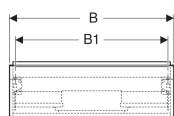

Geberit iCon Unterschrank für Waschtisch, mit einer Schublade

0

Eigenschaften

- FSC™ C134279 zertifiziert
- Wandhängend
- Mit einer Schublade
- Griff zum Öffnen
- Griff austauschbar
- Schublade mit Selbststeinzug

- Schublade ohne Geruchsverschlussausschnitt
- Feuchtigkeitsbeständig
- Vormontiert geliefert

Technische Daten

Werkstoff	Hochverdichtete Dreischicht-Holzspanplatte
Maximale Schubladenbelastung	30 kg

Lieferumfang

- Unterschrank für Waschtisch
- Befestigungsmaterial

Art.-Nr.	Farbe / Oberfläche	B	B1	B2	Breite Waschtisch	H	T	VE1
502.311.01.3 *	Korpus und Front: weiß / lackiert matt Griff: weiß / pulverbeschichtet matt	74 cm	68.6 cm	66.5 cm	75 cm	24.7 cm	47.6 cm	1 St.

* Auftragsbezogene Produktion

Zubehör

- Geberit Set Schubladeneinsätze für obere Schublade
- Geberit Lichtleiste für Schublade, links und rechts, Länge 35 cm
- Geberit Griff
- Geberit Handtuchhalter für Badezimmermöbel
- Geberit Handtuchhalter für Badezimmermöbel, Ecke rechtwinklig
- Geberit Handtuchhalter für Badezimmermöbel, Ecke abgerundet

- Für die Installation des Unterschrankes wird ein Geberit Waschbeckenanschluss, Raumsparmodell benötigt. Siehe Sortimentsübersicht Waschtisch-Serie oder Onlinekatalog, Zubehör Waschtische.