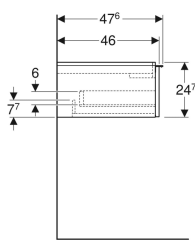

Eigenschaften

- FSC™ C134279 zertifiziert
- Wandhängend
- Mit einer Schublade
- Griff zum Öffnen
- Griff austauschbar
- Schublade mit Selbststeinzug

- Schublade ohne Geruchsverschlussausschnitt
- Feuchtigkeitsbeständig
- Vormontiert geliefert

Technische Daten

Werkstoff	Hochverdichtete Dreischicht-Holzspanplatte
Maximale Schubladenbelastung	30 kg

Lieferumfang

- Unterschrank für Waschtisch
- Befestigungsmaterial

Art.-Nr.	Farbe / Oberfläche	B	B1	B2	Breite Waschtisch	H	T	VE1
502.311.01.3 *	Korpus und Front: weiß / lackiert matt Griff: weiß / pulverbeschichtet matt	74 cm	68.6 cm	66.5 cm	75 cm	24.7 cm	47.6 cm	1 St.

* Auftragsbezogene Produktion

Zubehör

- Geberit Set Schubladeneinsätze für obere Schublade
- Geberit Lichtleiste für Schublade, links und rechts, Länge 35 cm
- Geberit Griff
- Geberit Handtuchhalter für Badezimmermöbel
- Geberit Handtuchhalter für Badezimmermöbel, Ecke rechtwinklig
- Geberit Handtuchhalter für Badezimmermöbel, Ecke abgerundet

- Für die Installation des Unterschrankes wird ein Geberit Waschbeckenanschluss, Raumsparmodell benötigt. Siehe Sortimentsübersicht Waschtisch-Serie oder Onlinekatalog, Zubehör Waschtische.