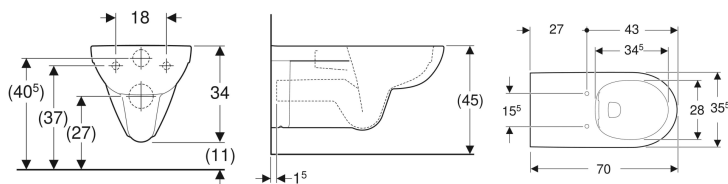

Geberit Renova Comfort Wand-WC Tiefspüler, verlängerte Ausladung, barrierefrei, Rimfree

Beispielbild

Verwendungszwecke

- Für UP-Spülkästen
- Für Druckspüler

Eigenschaften

- Wandhängend
- Tiefspül-WC
- Abgang horizontal

- Rimfree
- Barrierefrei
- Typ 1, Vollmenge 6 / 4 l, nach EN 997
- Spült mit 4 l
- Verlängerte Ausladung

Technische Daten

Werkstoff | Sanitärkeramik

Lieferumfang

- Spülrohr verlängert

Zusätzlich zu bestellen

- WC-Sitz

Art.-Nr.	Farbe / Oberfläche	B	H	T	VE1
208570600	weiß / KeraTect	35.5 cm	34 cm	70 cm	1 St.

- Entspricht der DIN 18040
- Zur Nutzung durch Rollstuhlfahrer geeignet