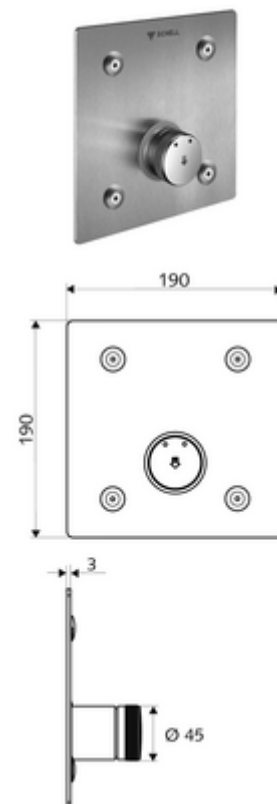

Artikelnummer: 01 902 28 99

Unterputz-Dusche LINUS Basic D-SC-M Mischwasser

Für Unterputz-Masterbox WBD-SC-M. Manuelle Auslösung mit automatischem Schließvorgang.

Lieferumfang

- Frontplatte
 - Selbstschlussknopf SC-M mit Überschubhülse
- Befestigungsmaterial

Technische Daten

- Werkstoff: Betätigung Messing; Frontplatte Edelstahl
- Oberfläche: Betätigung chrom; Frontplatte Edelstahl gebürstet
- Abmessungen Frontplatte: B 190 mm x H 190 mm x T 3 mm

Lieferdaten

- Gewicht: 1,40 kg/Stück
- Verpackungseinheit: 1

Notwendige zugehörige Artikel

Unterputz-Masterbox WBD-SC-M

Artikelnr.: 01 867 00 99

Empfohlene zugehörige Artikel

Duschkopf COMFORT Flex

Artikelnr.: 01 821 06 99