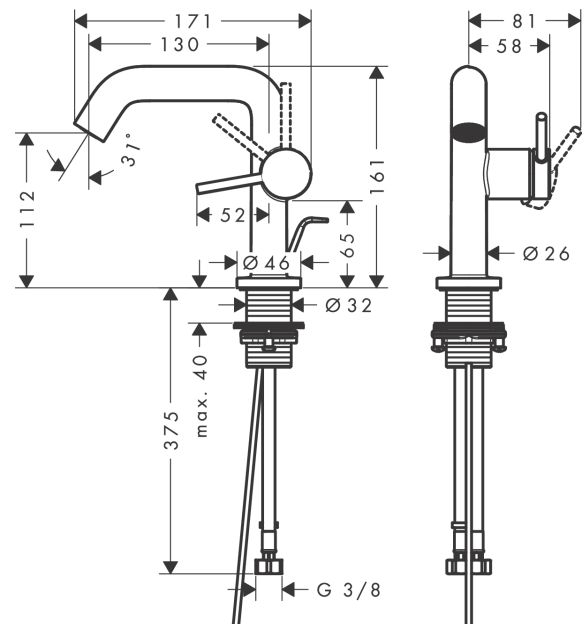

**Tecturis S****Einhebel-Waschtischmischer 110 Fine CoolStart EcoSmart+ mit Zugstangen-Ablaufgarnitur**Oberfläche: **Brushed Bronze** Artikelnummer: **73323140****Beschreibung****Merkmale**

- besteht aus: Einhebel-Waschtischmischer, Ablaufgarnitur
- ComfortZone 110
- Ausladung: 130 mm
- Auslaufhöhe: 112 mm
- Griffvariante: Hebelgriff
- Strahlart: Normalstrahl
- maximale Durchflussmenge bei 3 bar: 4 l/min
- Keramikmischsystem
- für Durchlauferhitzer geeignet
- Zugstangen-Ablaufgarnitur G 1¼
- Material Ablaufventil: Metall
- Anschlussart: G ¾ Anschlussschläuche
- Anschlussgröße: DN15
- Kaltwasser in Griff-Grundstellung
- EU-Taxonomie: max. 6 l/min - wesentlicher Beitrag (SC) möglich
- PA-IX 38577/IO

**Technologie****Designpreise****Produktabbildung****Maßzeichnung**

**Tecturis S**

**Einhebel-Waschtismischer 110 Fine CoolStart EcoSmart+ mit Zugstangen-Ablaufgarnitur**

Oberfläche: **Brushed Bronze** Artikelnummer: **73323140**

**Durchflussdiagramm**