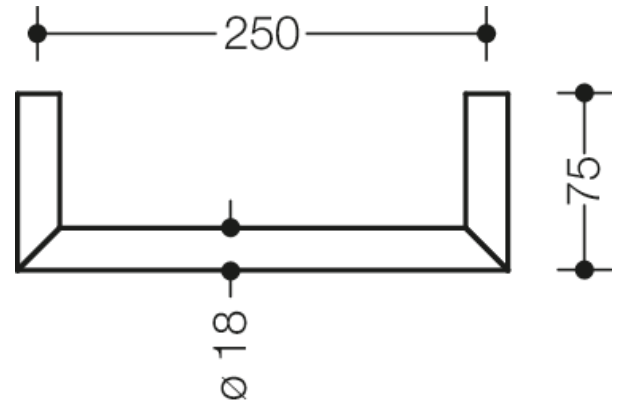

Abbildung ähnlich

Abmessungen in mm

Eigenschaften

Handtuchhalter System 162

- Handtuchhalter aus Rundrohr auf Gehrung gefügt
- aus hochwertigem Edelstahl, verchromt
- Achsmaß 250 mm, 75 mm tief, Durchmesser 18 mm
- zur Wandmontage, verdeckte Befestigung
- inkl. korrosionsfreiem HEWI Befestigungsmaterial