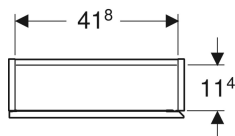

Geberit Hängeschrank rechteckig, mit einer Tür

Beispielbild

Verwendungszwecke

- Für Serien Geberit ONE, Acanto, iCon und VariForm

Eigenschaften

- FSC™ C134279 zertifiziert
- Wandhängend
- Mit einer Tür
- Tür mit Dämpfungsmechanismus

- Griffmulde oder Push-to-open-Mechanismus zum Öffnen
- Mit zwei versetzbaren Glaseinlegeböden
- Anschlagseite links oder rechts
- Feuchtigkeitsbeständig
- Vormontiert geliefert

Technische Daten

Werkstoff | Hochverdichtete Dreischicht-Holzspanplatte