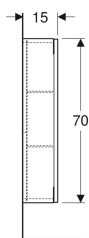

Geberit Hängeschrank rechteckig, mit einer Tür

Beispielbild

Verwendungszwecke

- Für Serien Geberit ONE, Acanto, iCon und VariForm

Eigenschaften

- FSC™ C134279 zertifiziert
- Wandhängend
- Mit einer Tür
- Tür mit Dämpfungsmechanismus

- Griffmulde oder Push-to-open-Mechanismus zum Öffnen
- Mit zwei versetzbaren Glaseinlegeböden
- Anschlagseite links oder rechts
- Feuchtigkeitsbeständig
- Vormontiert geliefert

Technische Daten

Werkstoff | Hochverdichtete Dreischicht-Holzspanplatte

Lieferumfang

- Hängeschrank
- 2 Glaseinlegeböden

- Befestigungsmaterial

Art.-Nr.	Farbe / Oberfläche	B	H	T	VE1
502.318.JL.1 *	Korpus und Front: sand-grau / lackiert hochglänzend	45 cm	70 cm	15 cm	1 St.

* Auftragsbezogene Produktion