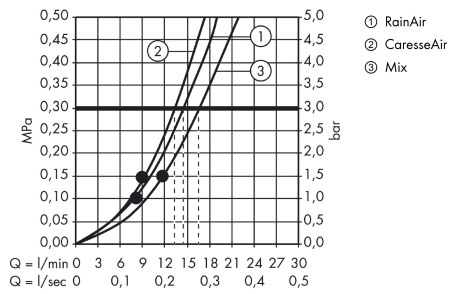

Raindance Select S Handbrause 150 3jet

Oberfläche: **Weiß/Chrom** Artikelnummer: **28587400**

Beschreibung

Merkmale

- Brausekopfgröße: 150 mm
- Strahlart: RainAir, CaresseAir, Mix
- komfortable Strahlartenumstellung durch Select-Taste
- Oberfläche Strahlscheibe: reinigungsfreundliche Strahlscheibe aus Kunststoff
- maximale Durchflussmenge bei 3 bar: 16,4 l/min
- Mindestfließdruck: 1,5 bar
- Handbrause mit zweischaligem Aufbau
- mit innenliegender Wasserführung
- ausspülbare Siebdichtung
- Anschlussgewinde G 1/2
- für Durchlauferhitzer geeignet
- Handbrause einsetzbar bei stufenlos in der Neigung verstellbaren Handbrausehalterung. Bei Handbrausehalterungen mit zwei vordefinierten Positionen sollte die Handbrause nicht eingesetzt werden.
- EPD Hand Showers

Technologie

Zertifikate / Nachhaltigkeit

Produktabbildung

Maßzeichnung

**Raindance Select S
Handbrause 150 3jet**

Oberfläche: **Weiß/Chrom** Artikelnummer: **28587400**

Durchflussdiagramm

Die Verbrauchswerte wurden praxisnah mit den dazugehörigen Armaturen (Thermostat/Mischer/Unterputzventil) gemessen.