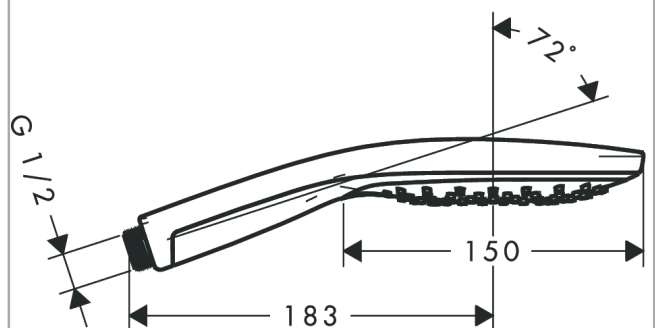

Raindance Select S Handbrause 150 3jet

Oberfläche: **Weiß/Chrom** Artikelnummer: **28587400**

Beschreibung

Merkmale

- Brausekopfgröße: 150 mm
- Strahlart: RainAir, CaresseAir, Mix
- komfortable Strahlartenumstellung durch Select-Taste
- Oberfläche Strahlscheibe: reinigungsfreundliche Strahlscheibe aus Kunststoff
- maximale Durchflussmenge bei 3 bar: 16,4 l/min
- Mindestfließdruck: 1,5 bar
- Handbrause mit zweischaligem Aufbau
- mit innenliegender Wasserführung
- ausspülbare Siebdichtung
- Anschlussgewinde G 1/2
- für Durchlauferhitzer geeignet
- Handbrause einsetzbar bei stufenlos in der Neigung verstellbaren Handbrausehalterung. Bei Handbrausehalterungen mit zwei vordefinierten Positionen sollte die Handbrause nicht eingesetzt werden.
- EPD Hand Showers

Technologie

Zertifikate / Nachhaltigkeit

Produktabbildung

Maßzeichnung

**Raindance Select S
Handbrause 150 3jet**

Oberfläche: **Weiß/Chrom** Artikelnummer: **28587400**

Durchflussdiagramm

Die Verbrauchswerte wurden praxisnah mit den dazugehörigen Armaturen (Thermostat/Mischer/Unterputzventil) gemessen.

Raindance Select S
Handbrause 150 3jet
 Oberfläche: **Weiß/Chrom**

Artikelnummer: **28587400**

Explosionszeichnung

Baujahr: >06/11

Raindance Select S
Handbrause 150 3jet
 Oberfläche: **Weiß/Chrom**

Artikelnummer: **28587400**