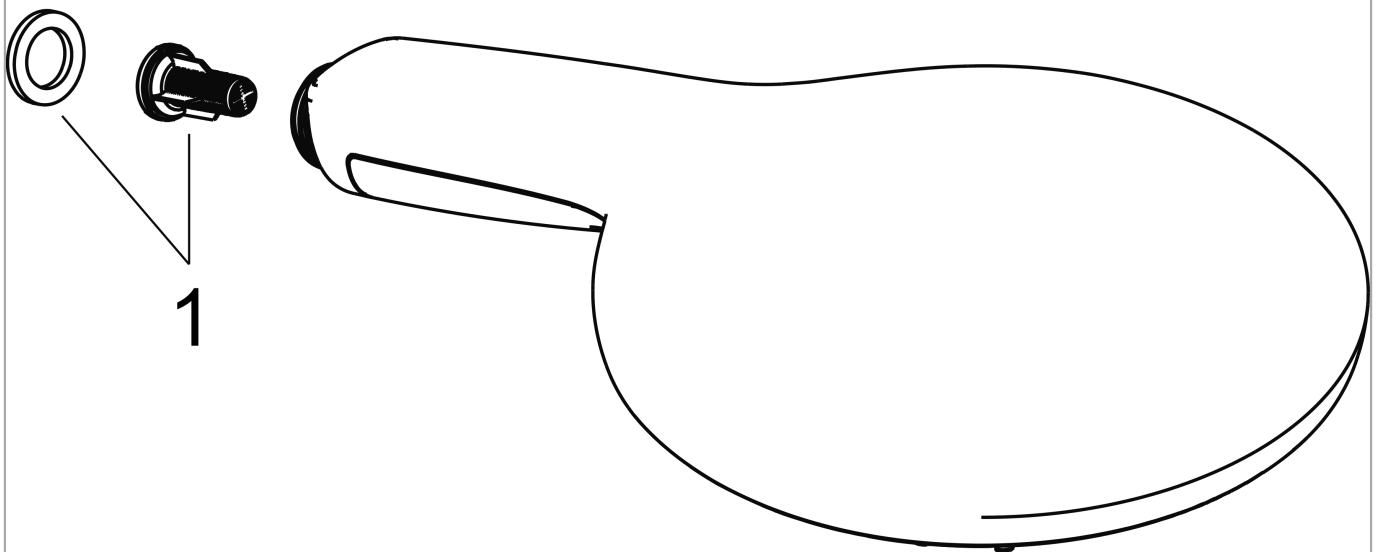

Raindance Select S Handbrause 150 3jet

Oberfläche: **Weiß/Chrom** Artikelnummer: **28587400**

Beschreibung

Merkmale

- Brausekopfgröße: 150 mm
- Strahlart: RainAir, CaresseAir, Mix
- komfortable Strahlartenumstellung durch Select-Taste
- Oberfläche Strahlscheibe: reinigungsfreundliche Strahlscheibe aus Kunststoff
- maximale Durchflussmenge bei 3 bar: 16,4 l/min
- Mindestfließdruck: 1,5 bar
- Handbrause mit zweischaligem Aufbau
- mit innenliegender Wasserführung
- ausspülbare Siebdichtung
- Anschlussgewinde G 1/2
- für Durchlauferhitzer geeignet
- Handbrause einsetzbar bei stufenlos in der Neigung verstellbaren Handbrausehalterung. Bei Handbrausehalterungen mit zwei vordefinierten Positionen sollte die Handbrause nicht eingesetzt werden.
- EPD Hand Showers

Technologie

Zertifikate / Nachhaltigkeit

Produktabbildung

Maßzeichnung

**Raindance Select S
Handbrause 150 3jet**

Oberfläche: **Weiß/Chrom** Artikelnummer: **28587400**

Durchflussdiagramm

Die Verbrauchswerte wurden praxisnah mit den dazugehörigen Armaturen (Thermostat/Mischer/Unterputzventil) gemessen.

Raindance Select S
Handbrause 150 3jet
 Oberfläche: **Weiß/Chrom**

Artikelnummer: **28587400**

Explosionszeichnung

Baujahr: >06/11

Raindance Select S
Handbrause 150 3jet
 Oberfläche: **Weiß/Chrom**

Artikelnummer: **28587400**