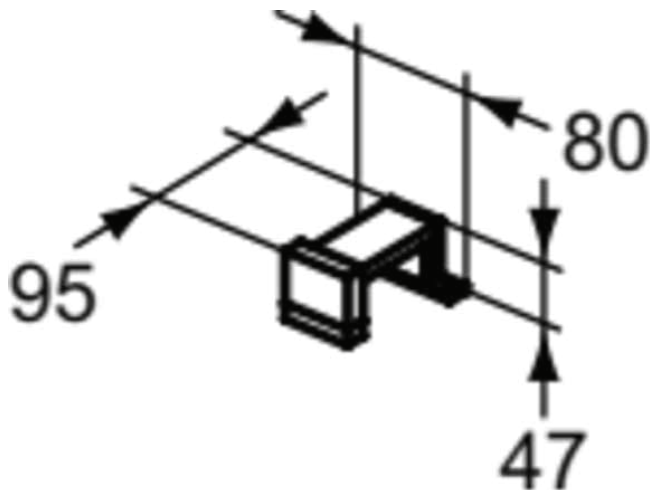

### Allgemeine Informationen

Produktkategorie:	Spiegelzubehör
Produktart:	Spiegel Lichtleiste
Marke:	Unbranded
Kollektion:	MIRROR&LIGHT
Colour:	AA - Chrom
Oberflächenveredelung:	glänzend
Maximale Höhe (mm):	47
Maximale Breite (mm):	80
Ausladung (mm):	95
Nettogewicht (kg):	0.14
EAN Code:	8014140446750