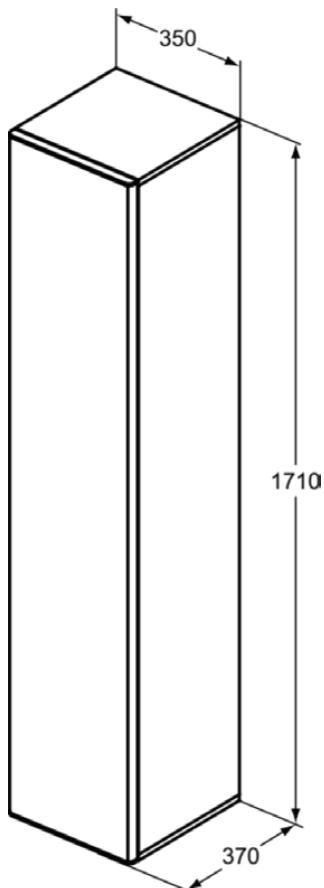

ADAPTO / STRADA II

T4305WG

ADAPTO / STRADA II | Schrank 350x370x1710 mm in weiß, 1 Tür | SoftClosing, Nachhaltig gewonnenes Holz

Bild & Zeichnung

Allgemeine Informationen

Produktkategorie:	Möbel
Produktart:	Schrank
Marke:	Ideal Standard
Kollektion:	ADAPTO / STRADA II
Colour:	WG - Weiß
Oberflächenveredelung:	glänzend
Maximale Höhe (mm):	1710
Maximale Breite (mm):	350
Ausladung (mm):	370
Befestigungsart:	Befestigungsset
Nettogewicht (kg):	41.00
EAN Code:	8014140459286

Funktionen

SoftClosing

Nachhaltig gewonnenes Holz

Downloads

- [Installation Guide](#)
- [Spare Parts List](#)

Produktspezifikationen

Amount of wood shelves:	4
Einzugsmechanismus:	Softclosing
Farbcode:	WG
Farbbeschreibung:	weiß
Eckmodell:	Nein
Einstellbare Montagefüße:	Nein
Materialspezifikation der Ablage:	Multiplex
Anzahl der Türen (gesamt):	1
Anzahl der Türen (links öffnend):	1
Anzahl der Türen (rechts öffnend):	1
Anzahl der offenen Fächer:	0
Anzahl der Ablagen:	4
PVD Technologie:	Nein
Reversibel:	Ja
Wechselbarer Türanschlag:	Ja
Oberflächenveredelung:	glänzend
Nachhaltig gewonnenes Holz:	Ja
Modelart:	hoch
Mit Ausschnitt:	Nein
Mit Griff(en):	Nein
Mit Innenbeleuchtung:	Nein
Mit Montagefüße:	Nein

ADAPTO / STRADA II

T4305WG

ADAPTO / STRADA II | Schrank 350x370x1710 mm in weiß, 1 Tür | SoftClosing, Nachhaltig gewonnenes Holz

Produktspezifikationen

Mit Siegel:	Nein
Mit Steckdose:	Nein
Mit Schalter:	Nein
Mit Handtuchhalter:	Nein
Mit Wandbeleuchtung:	Nein
Mit Wäschekorb:	Nein
Mit Waschtischplatte:	Ja
Befestigungsart:	Befestigungsset
Montageart:	wandhängend