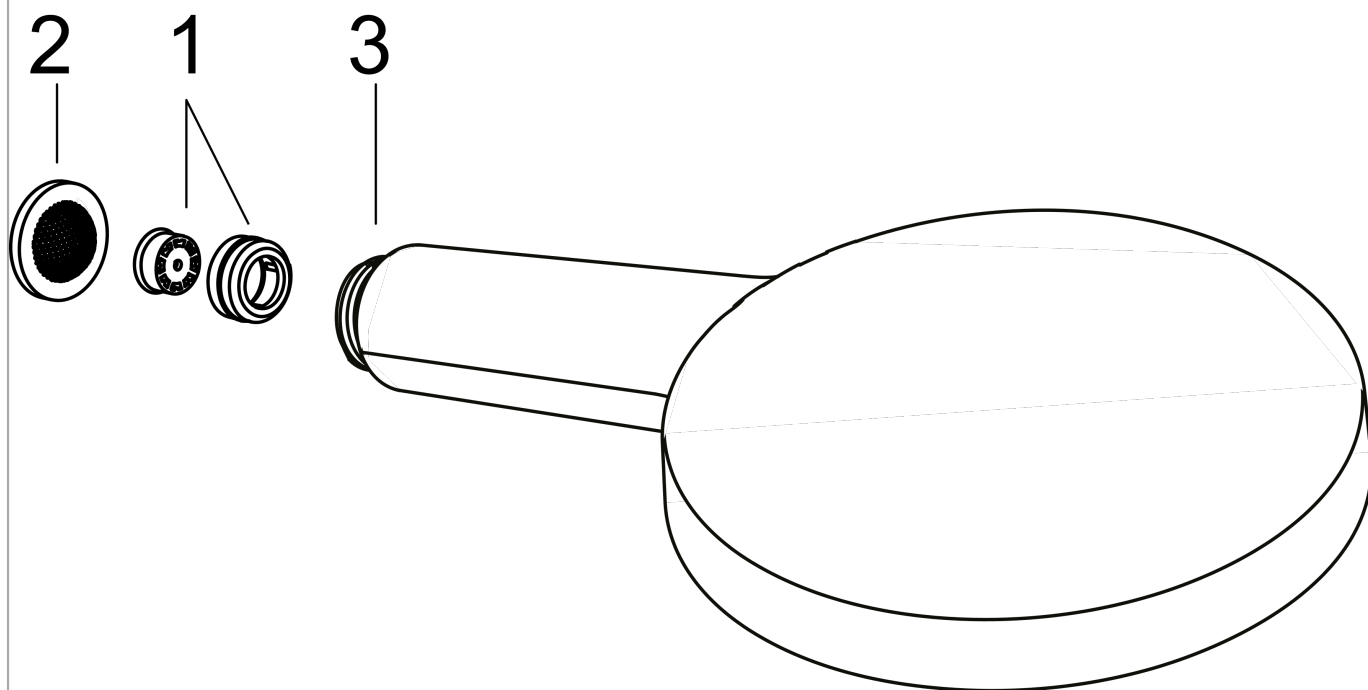

AXOR ShowerSolutions

Handbrause 120 3jet EcoSmart

Oberfläche: **Polished Gold Optic**

Artikelnummer: **26051990**

Merkmale

- Brausekopfgröße: 125 mm
- Strahlart: Rain, RainAir, WhirlAir
- komfortable Strahlartenumstellung durch Select-Taste
- maximale Durchflussmenge bei 3 bar: 9 l/min
- Mindestfließdruck: 1,5 bar
- Handbrause mit zweischaligem Aufbau
- mit innenliegender Wasserführung
- ausspülbare Siebdichtung
- Anschlussgewinde G 1/2
- für Durchlauferhitzer geeignet
- P-IX 29757/IZ

Technologie

Produktabbildung

Maßzeichnung

AXOR ShowerSolutions
Handbrause 120 3jet EcoSmart
 Oberfläche: **Polished Gold Optic** Artikelnummer: **26051990**

Durchflussdiagramm

Die Verbrauchswerte wurden praxisnah mit den dazugehörigen Armaturen (Thermostat/Mischer/Unterputzventil) gemessen.

Die Verbrauchswerte wurden praxisnah mit den dazugehörigen Armaturen (Thermostat/Mischer/Unterputzventil) gemessen.

AXOR ShowerSolutions
Handbrause 120 3jet EcoSmart
Oberfläche: **Polished Gold Optic** Artikelnummer: **26051990**

Explosionszeichnung

Baujahr: >11/16

AXOR ShowerSolutions
Handbrause 120 3jet EcoSmart
Oberfläche: **Polished Gold Optic** Artikelnummer: **26051990**

Ersatzteilliste

Baujahr: >11/16

Pos.		Artikelnummer	PG	VE
1	Durchflussbegrenzer (9 l/min)	95659000	3	1
2	Anschlußstutzen	93089000	5	1