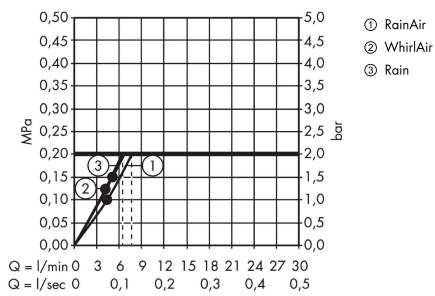

AXOR ShowerSolutions

Handbrause 120 3jet EcoSmart

Oberfläche: **Polished Gold Optic**

Artikelnummer: **26051990**

Merkmale

- Brausekopfgröße: 125 mm
- Strahlart: Rain, RainAir, WhirlAir
- komfortable Strahlartenumstellung durch Select-Taste
- maximale Durchflussmenge bei 3 bar: 9 l/min
- Mindestfließdruck: 1,5 bar
- Handbrause mit zweischaligem Aufbau
- mit innenliegender Wasserführung
- ausspülbare Siebdichtung
- Anschlussgewinde G 1/2
- für Durchlauferhitzer geeignet
- P-IX 29757/IZ

Technologie

Produktabbildung

Maßzeichnung

AXOR ShowerSolutions
Handbrause 120 3jet EcoSmart
 Oberfläche: **Polished Gold Optic** Artikelnummer: **26051990**

Durchflussdiagramm

Die Verbrauchswerte wurden praxisnah mit den dazugehörigen Armaturen (Thermostat/Mischer/Unterputzventil) gemessen.