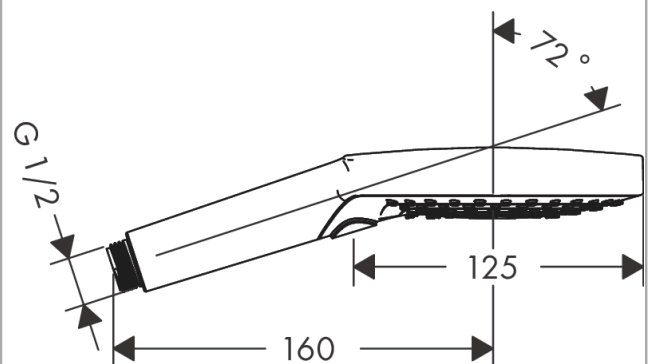

AXOR ShowerSolutions

Handbrause 120 3jet EcoSmart

Oberfläche: **Polished Gold Optic**

Artikelnummer: **26051990**

Merkmale

- Brausekopfgröße: 125 mm
- Strahlart: Rain, RainAir, WhirlAir
- komfortable Strahlartenumstellung durch Select-Taste
- maximale Durchflussmenge bei 3 bar: 9 l/min
- Mindestfließdruck: 1,5 bar
- Handbrause mit zweischaligem Aufbau
- mit innenliegender Wasserführung
- ausspülbare Siebdichtung
- Anschlussgewinde G 1/2
- für Durchlauferhitzer geeignet
- P-IX 29757/IZ

Technologie

Produktabbildung

Maßzeichnung

AXOR ShowerSolutions
Handbrause 120 3jet EcoSmart
 Oberfläche: **Polished Gold Optic** Artikelnummer: **26051990**

Durchflussdiagramm

Die Verbrauchswerte wurden praxisnah mit den dazugehörigen Armaturen (Thermostat/Mischer/Unterputzventil) gemessen.