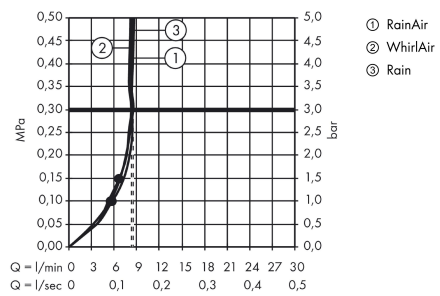

AXOR ShowerSolutions

Handbrause 120 3jet EcoSmart

Oberfläche: **Polished Gold Optic**

Artikelnummer: **26051990**

Merkmale

- Brausekopfgröße: 125 mm
- Strahlart: Rain, RainAir, WhirlAir
- komfortable Strahlartenumstellung durch Select-Taste
- maximale Durchflussmenge bei 3 bar: 9 l/min
- Mindestfließdruck: 1,5 bar
- Handbrause mit zweischaligem Aufbau
- mit innenliegender Wasserführung
- ausspülbare Siebdichtung
- Anschlussgewinde G 1/2
- für Durchlauferhitzer geeignet
- P-IX 29757/IZ

Technologie

Produktabbildung

Maßzeichnung

AXOR ShowerSolutions
Handbrause 120 3jet EcoSmart
 Oberfläche: **Polished Gold Optic** Artikelnummer: **26051990**

Durchflussdiagramm

Die Verbrauchswerte wurden praxisnah mit den dazugehörigen Armaturen (Thermostat/Mischer/Unterputzventil) gemessen.