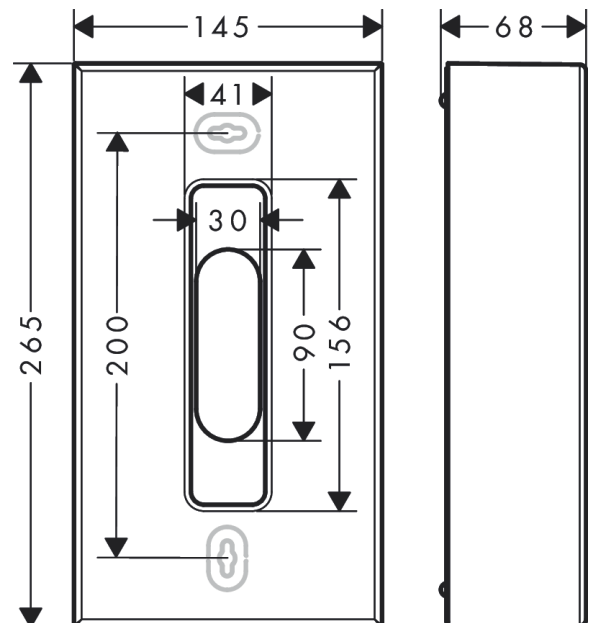

AXOR Universal Circular Kosmetiktuchbox

Oberfläche: **Polished Black Chrome**

Artikelnummer: **42873330**

Merkmale

- Wandmontage
- Schraubbefestigung
- Material: Metall, Kunststoff
- mit Befestigungsmaterial
- verdeckte Befestigung
- Bohrabstand 200 mm
- Durchmesser Bohrloch: 6 mm

Produktabbildung

Maßzeichnung

AXOR Universal Circular

Kosmetiktuchbox

Oberfläche: **Polished Black Chrome**

Artikelnummer: **42873330**

Explosionszeichnung

Baujahr: >12/21

AXOR Universal Circular
Kosmetiktuchbox
Oberfläche: **Polished Black Chrome** Artikelnummer: **42873330**

Ersatzteilliste

Baujahr: >12/21

Pos.		Artikelnummer	PG	VE
1	Befestigungsteile	96179000	4	1