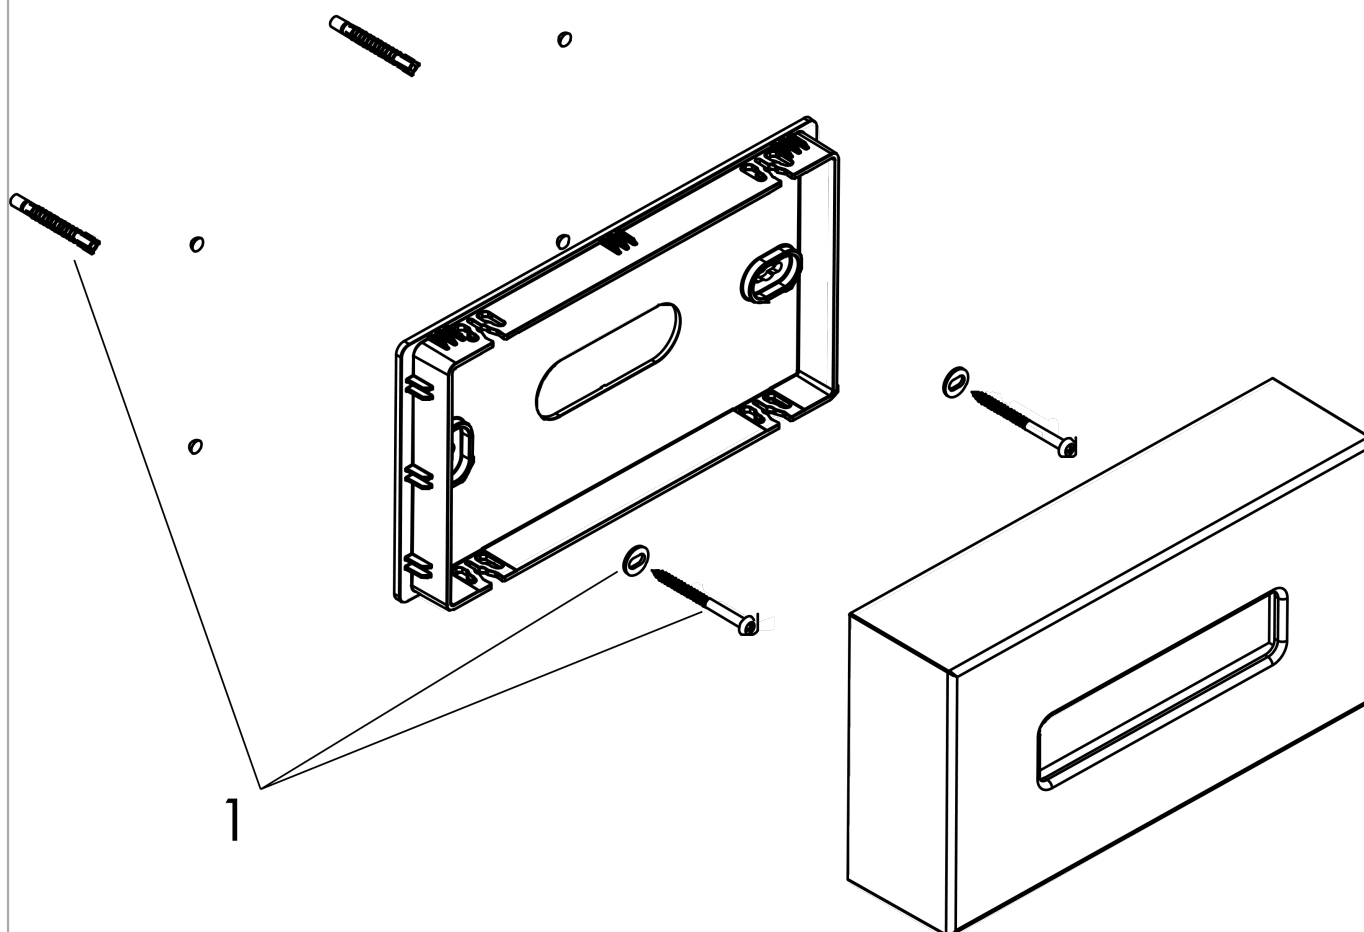

AXOR Universal Circular Kosmetiktuchbox

Oberfläche: **Polished Black Chrome**

Artikelnummer: **42873330**

Merkmale

- Wandmontage
- Schraubbefestigung
- Material: Metall, Kunststoff
- mit Befestigungsmaterial
- verdeckte Befestigung
- Bohrabstand 200 mm
- Durchmesser Bohrloch: 6 mm

Produktabbildung

Maßzeichnung

AXOR Universal Circular

Kosmetiktuchbox

Oberfläche: **Polished Black Chrome**

Artikelnummer: **42873330**

Explosionszeichnung

Baujahr: >12/21

AXOR Universal Circular
Kosmetiktuchbox
Oberfläche: **Polished Black Chrome** Artikelnummer: **42873330**

Ersatzteilliste

Baujahr: >12/21

Pos.		Artikelnummer	PG	VE
1	Befestigungsteile	96179000	4	1