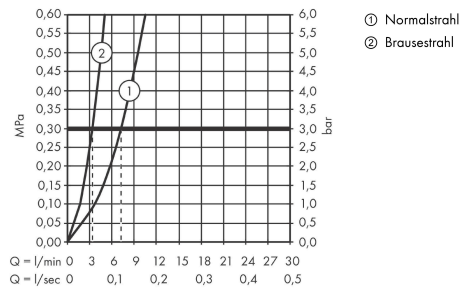

Technologie

Zertifikate / Nachhaltigkeit

Produktabbildung

Maßzeichnung

Metris Select M71
Einhebel-Küchenmischer 240, Ausziehbrause, 2jet
 Oberfläche: **Chrom** Artikelnummer: **73822000**

Durchflussdiagramm