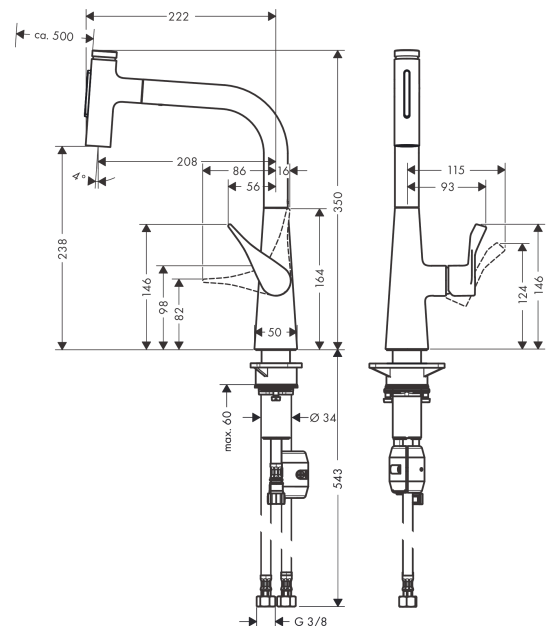

Technologie

Zertifikate / Nachhaltigkeit

Produktabbildung

Maßzeichnung

Metris Select M71
Einhebel-Küchenmischer 240, Ausziehbrause, 2jet
 Oberfläche: **Chrom** Artikelnummer: **73822000**

Durchflussdiagramm

Metris Select M71
Einhebel-Küchenmischer 240, Ausziehbrause, 2jet
 Oberfläche: **Chrom** Artikelnummer: **73822000**

Explosionszeichnung

Baujahr: >10/19

Metris Select M71
Einhebel-Küchenmischer 240, Ausziehbrause, 2jet
 Oberfläche: **Chrom** Artikelnummer: **73822000**

Ersatzteilliste

Baujahr: >10/19

Pos.	Beschreibung	Artikelnummer	PG	VE
1	Auslauf kpl.	93175000	15	1
2	O-Ring 8x2	98112000	1	1
3	Ausziehbrause	93410000	17	1
4	Deckel	92566880	6	1
5	O-Ring 14x1,5	98201000	1	1
6	Mutter	92567000	6	1
7	Absperreinheit (AVP)	98463000	10	1
8	Strahlformer	93342000	10	1
9	Serviceschlüssel	95910000	3	1
10	Gleitring-Set	98365000	3	1
11	O-Ring 21x2,5	98211000	1	1
12	Griff	93170000	11	1
13	Griffstopfen	95704000	1	1
14	Kappe	95493000	6	1
15	Mutter	98864000	9	1
16	O-Ring 23x2	98398000	1	1
17	O-Ring 27x1,5	92527000	4	1
18	O-Ring 25x1,5	98146000	1	1
19	Kartusche kpl.	97685000	11	1
20	Dichtung	98865000	8	1
21	Befestigungsteil	97523000	2	1
22	Schaftbefestigung kpl. (Ø 34)	95049000	5	1
23	Gleitring	97548000	1	1
24	Gewicht	98551000	6	1
25	Schlauch 1,50 m	92569000	12	1
26	Anschlussschlauch 600 mm M10x1	92568000	11	1
27	Quetschverschraubung	96099000	3	1
28	O-Ring 8x1,75	97827000	1	1
29	Anschlussschlauch 900 mm M8x0,75 G3/8	95372000	8	1
30	O-Ring 7x1,5	98422000	1	1
31	Rückflußverhinderer DW 10	96456000	3	1
32	Siebichtung	95291000	4	1
a	Armaturenfett	90920000	5	1