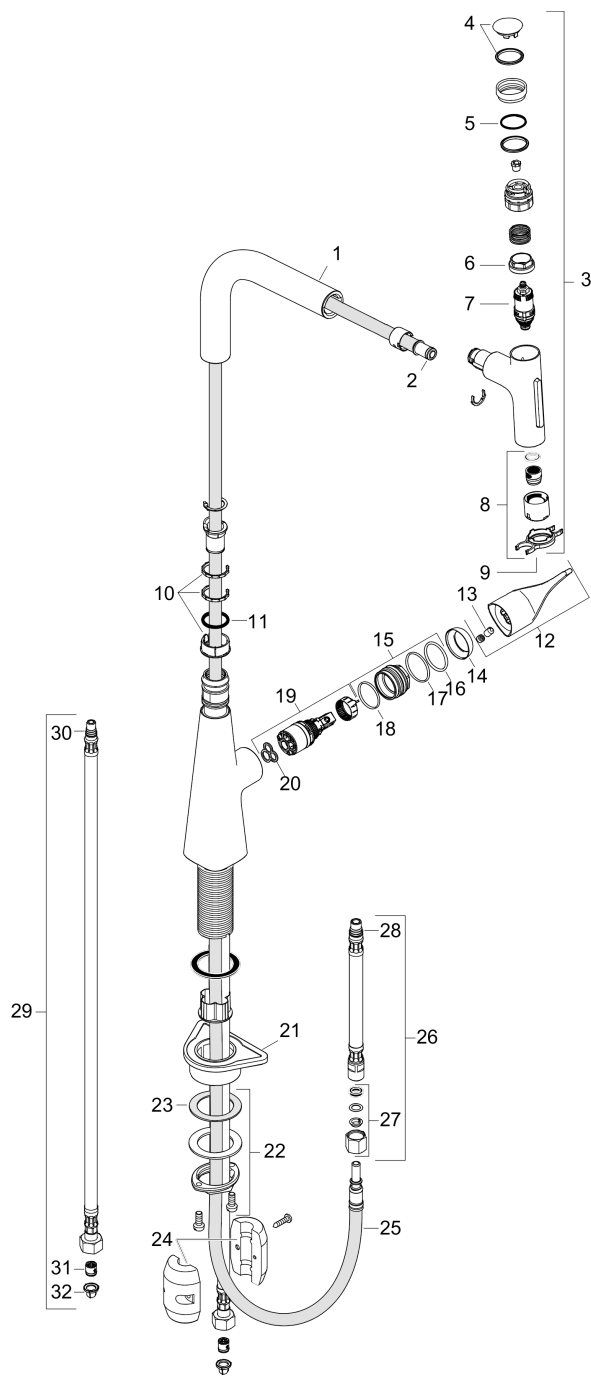

Technologie

Zertifikate / Nachhaltigkeit

Produktabbildung

Maßzeichnung

Metris Select M71
Einhebel-Küchenmischer 240, Ausziehbrause, 2jet
 Oberfläche: **Chrom** Artikelnummer: **73822000**

Durchflussdiagramm

Metris Select M71
Einhebel-Küchenmischer 240, Ausziehbrause, 2jet
 Oberfläche: **Chrom** Artikelnummer: **73822000**

Explosionszeichnung

Baujahr: >10/19

Metris Select M71
Einhebel-Küchenmischer 240, Ausziehbrause, 2jet
 Oberfläche: **Chrom** Artikelnummer: **73822000**

Ersatzteilliste

Baujahr: >10/19

Pos.	Beschreibung	Artikelnummer	PG	VE
1	Auslauf kpl.	93175000	15	1
2	O-Ring 8x2	98112000	1	1
3	Ausziehbrause	93410000	17	1
4	Deckel	92566880	6	1
5	O-Ring 14x1,5	98201000	1	1
6	Mutter	92567000	6	1
7	Absperreinheit (AVP)	98463000	10	1
8	Strahlformer	93342000	10	1
9	Serviceschlüssel	95910000	3	1
10	Gleitring-Set	98365000	3	1
11	O-Ring 21x2,5	98211000	1	1
12	Griff	93170000	11	1
13	Griffstopfen	95704000	1	1
14	Kappe	95493000	6	1
15	Mutter	98864000	9	1
16	O-Ring 23x2	98398000	1	1
17	O-Ring 27x1,5	92527000	4	1
18	O-Ring 25x1,5	98146000	1	1
19	Kartusche kpl.	97685000	11	1
20	Dichtung	98865000	8	1
21	Befestigungsteil	97523000	2	1
22	Schaftbefestigung kpl. (Ø 34)	95049000	5	1
23	Gleitring	97548000	1	1
24	Gewicht	98551000	6	1
25	Schlauch 1,50 m	92569000	12	1
26	Anschlussschlauch 600 mm M10x1	92568000	11	1
27	Quetschverschraubung	96099000	3	1
28	O-Ring 8x1,75	97827000	1	1
29	Anschlussschlauch 900 mm M8x0,75 G3/8	95372000	8	1
30	O-Ring 7x1,5	98422000	1	1
31	Rückflußverhinderer DW 10	96456000	3	1
32	Siebichtung	95291000	4	1
a	Armaturenfett	90920000	5	1