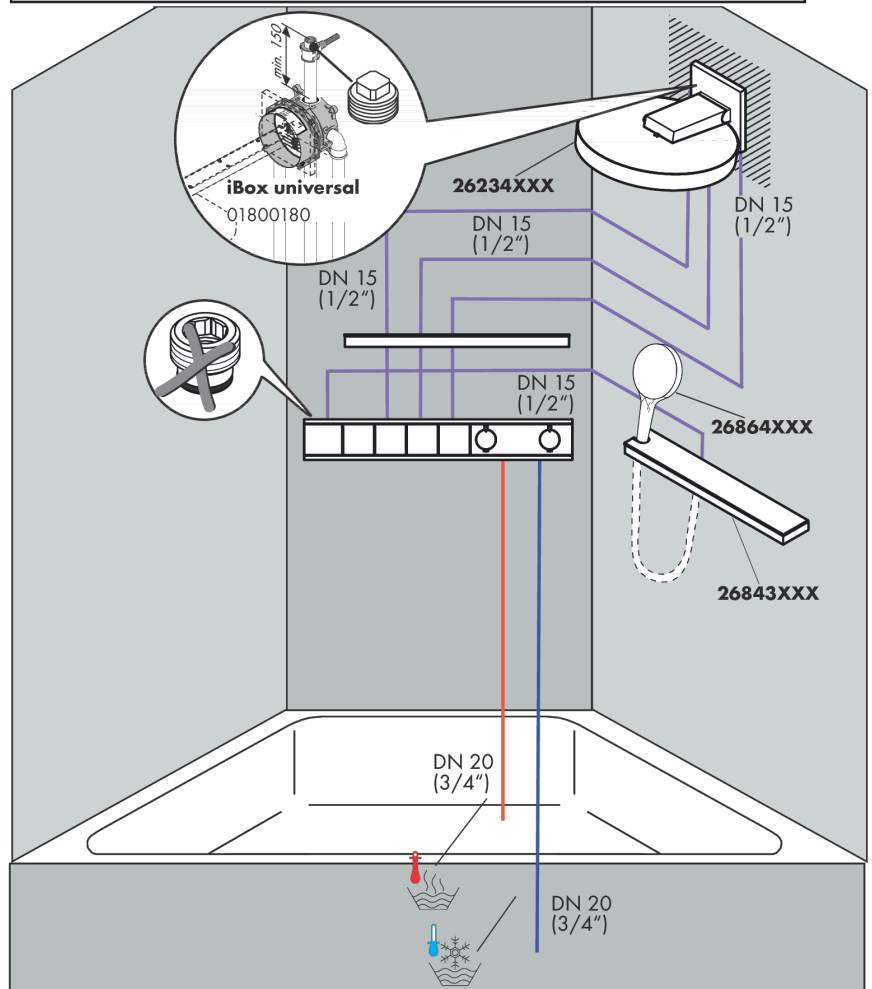

#### Produktabbildung

#### Maßzeichnung

**RainSelect**

**Thermostat Unterputz für 4 Verbraucher**

Oberfläche: **Brushed Bronze** Artikelnummer: **15382140**

**Einbaubeispiel**

**RainSelect**

1531218X / 15382XXX

**RainSelect**  
**Thermostat Unterputz für 4 Verbraucher**  
 Oberfläche: **Brushed Bronze** Artikelnummer: **15382140**