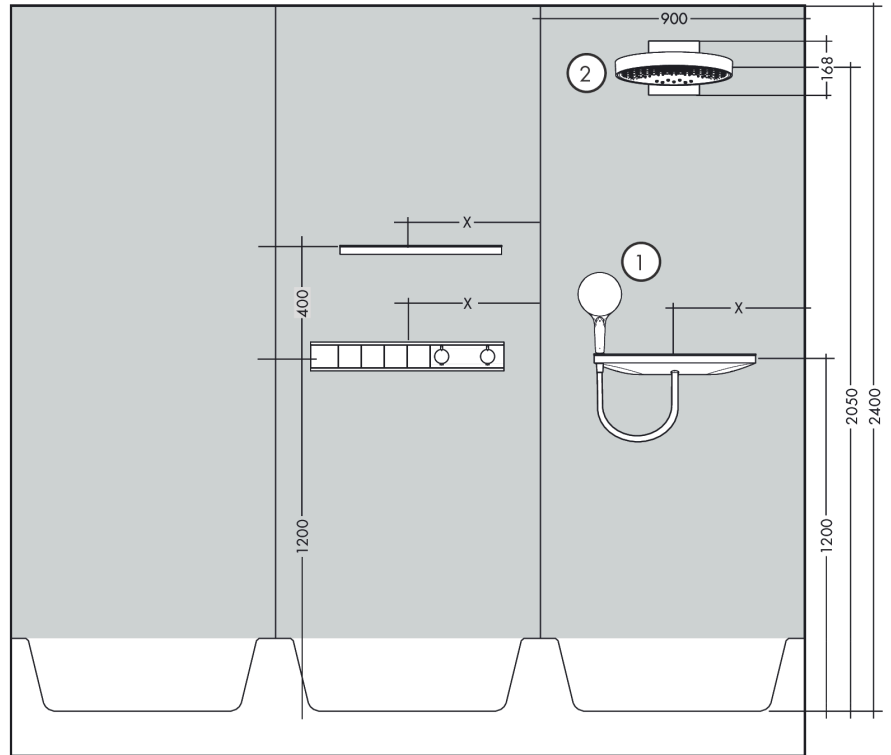

#### Produktabbildung

#### Maßzeichnung

**RainSelect**

**Thermostat Unterputz für 4 Verbraucher**

Oberfläche: **Brushed Bronze** Artikelnummer: **15382140**

**Einbaubeispiel**

**RainSelect**

1531218X / 15382XXX

**RainSelect**  
**Thermostat Unterputz für 4 Verbraucher**  
 Oberfläche: **Brushed Bronze** Artikelnummer: **15382140**