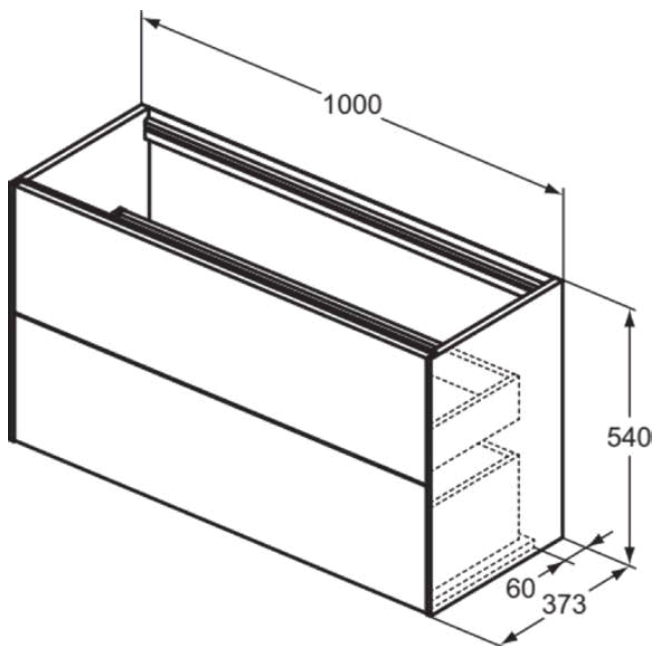

CONCA

T4353Y1

CONCA | Waschtisch-Unterschrank 1000x373x540 mm in weiß matt lackiert, 2 Schubladen | Vollauszug, Push-to-open, SoftClosing, Vormontiert, Nachhaltig gewonnenes Holz, Echtholz furnier

Bild & Zeichnung

Allgemeine Informationen

Produktkategorie:	Möbel
Produktart:	Waschtisch-Unterschrank
Marke:	Ideal Standard
Kollektion:	CONCA
Designer:	Palomba Serafini Associati
Colour:	Y1 - Weiß Matt Lackiert
Oberflächenveredelung:	Matt
Höhe (mm):	540
Breite (mm):	1000
Ausladung (mm):	373
Befestigungsart:	Befestigungsset
Nettogewicht (kg):	36.50
EAN Code:	8014140465607

Features

	Vollauszug		Push-to-open
	SoftClosing		Vormontiert
	Nachhaltig gewonnenes Holz		Echtholz furnier

Downloads

- [Installation Guide](#)
- [Spare Parts List](#)

Produktspezifikationen

Einzugsmechanismus:	Softclosing
Farbcode:	Y1
Farbbeschreibung:	weiß matt lackiert
Eckmodell:	Nein
Vollauszug:	Yes
Griff(e):	Grifflos
Einstellbare Montagefüße:	Nein
Material:	Holz
Materialspezifikation (Korpus):	Hochverdichtete 3-Schicht Spanplatte
Anzahl der Türen (gesamt):	0
Anzahl der Türen (links öffnend):	0
Anzahl der Türen (rechts öffnend):	0
Anzahl der Auszüge (gesamt):	2
Anzahl der externen Auszüge:	2
Anzahl der internen Auszüge:	0
Anzahl der offenen Fächer:	0

CONCA

T4353Y1

CONCA | Waschtisch-Unterschrank 1000x373x540 mm in weiß matt lackiert, 2 Schubladen | Vollauszug, Push-to-open, SoftClosing, Vormontiert, Nachhaltig gewonnenes Holz, Echtholz furnier

Produktspezifikationen