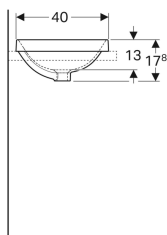

Geberit VariForm Einbauwaschtisch rechteckig

Beispielbild

Verwendungszwecke

- Zur Montage in Waschtischplatten von oben

Eigenschaften

- Rechteckig

Lieferumfang

- Schablone

- Einfache Montage dank mitgelieferter Ausschnittschablone

Technische Daten

Werkstoff

Sanitärkeramik

Art.-Nr.	Farbe / Oberfläche	Hahnloch	Überlauf	B	H	T	VE1
500.737.01.2	weiß / Unterseite: glasiert	ohne	sichtbar	55 cm	17.8 cm	40 cm	1 St.