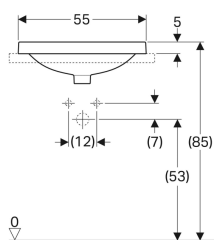

Geberit VariForm Einbauwaschtisch rechteckig

Beispielbild

Verwendungszwecke

- Zur Montage in Waschtischplatten von oben

Eigenschaften

- Rechteckig

Lieferumfang

- Schablone

- Einfache Montage dank mitgelieferter Ausschnittschablone

Technische Daten

Werkstoff

Sanitärkeramik

Art.-Nr.	Farbe / Oberfläche	Hahnloch	Überlauf	B	H	T	VE1
500.737.01.2	weiß / Unterseite: glasiert	ohne	sichtbar	55 cm	17.8 cm	40 cm	1 St.