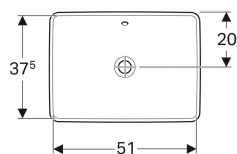

Geberit VariForm Einbauwaschtisch rechteckig

Beispielbild

Verwendungszwecke

- Zur Montage in Waschtischplatten von oben

Eigenschaften

- Rechteckig

Lieferumfang

- Schablone

- Einfache Montage dank mitgelieferter Ausschnittschablone

Technische Daten

Werkstoff

Sanitärkeramik

Art.-Nr.	Farbe / Oberfläche	Hahnloch	Überlauf	B	H	T	VE1
500.737.01.2	weiß / Unterseite: glasiert	ohne	sichtbar	55 cm	17.8 cm	40 cm	1 St.