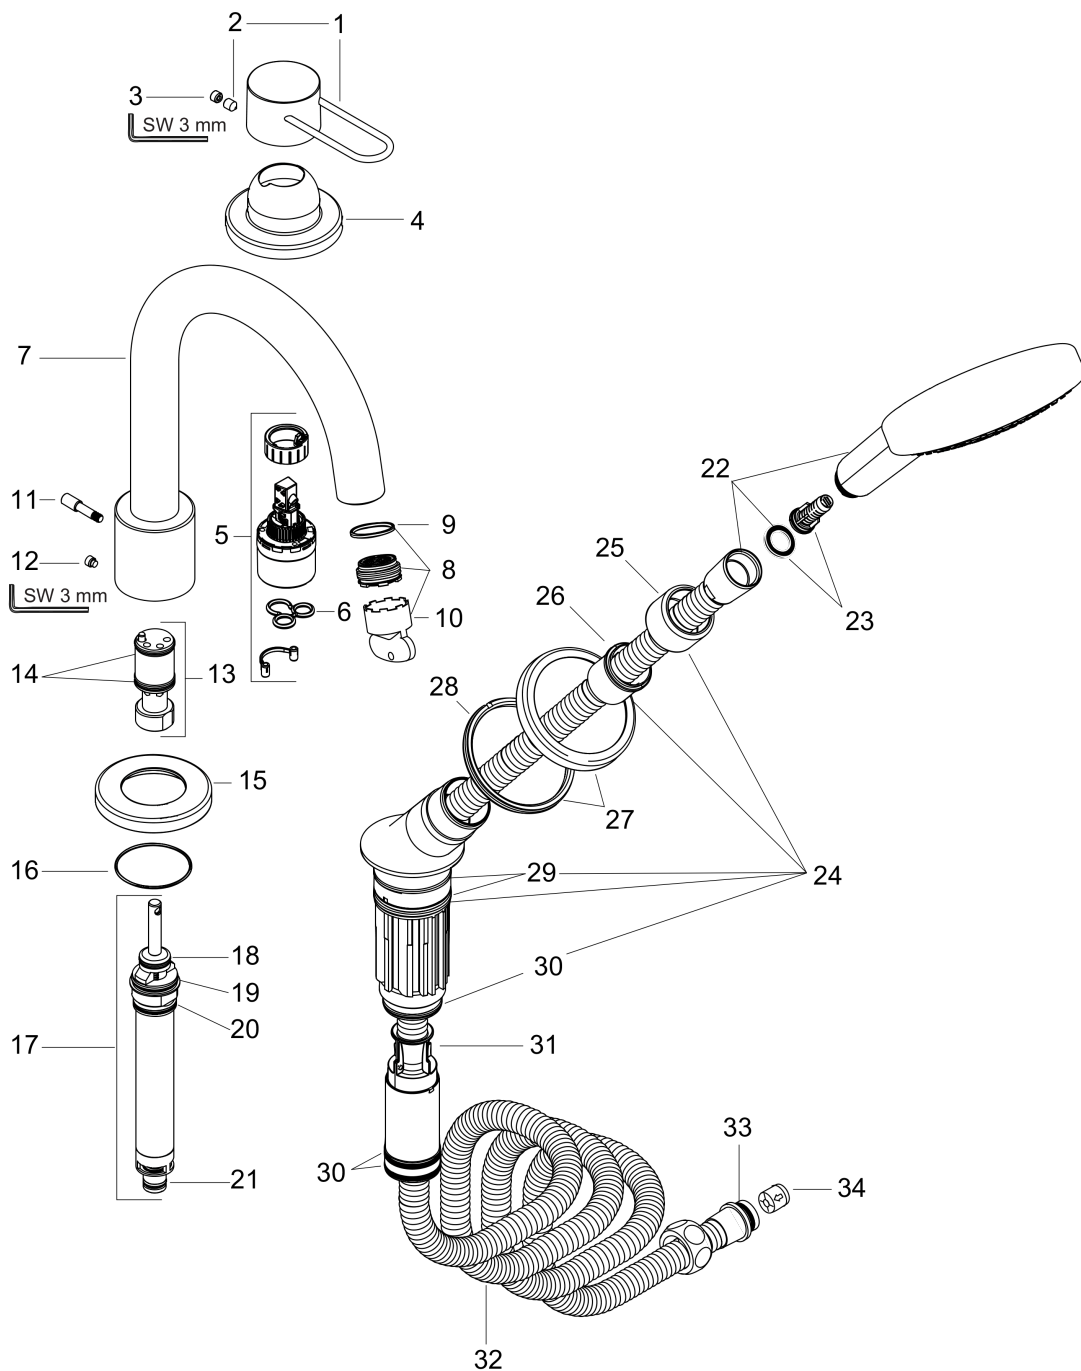

### Maßzeichnung

**AXOR Uno**  
**3-Loch Einhebel-Wannenrandmischer mit Bügelgriffen**  
 Oberfläche: Chrom Artikelnummer: 38436000

## Durchflussdiagramm

**AXOR Uno**  
**3-Loch Einhebel-Wannenrandmischer mit Bügelgriffen**  
 Oberfläche: **Chrom** Artikelnummer: **38436000**

## Explosionszeichnung

Baujahr: >09/19

**AXOR Uno**  
**3-Loch Einhebel-Wannenrandmischer mit Bügelgriffen**  
 Oberfläche: **Chrom** Artikelnummer: **38436000**

## Ersatzteilliste

Baujahr: >09/19

Pos.		Artikelnummer	PG	VE
1	Griff	93040000	13	1
2	Madenschraube M6x8	98444000	1	1
3	Griffstopfen	95181000	1	1
4	Rosette Ø 70 mm	93039000	11	1
5	Kartusche kpl.	92730000	11	1
6	Dichtung	95008000	3	1
7	Auslauf kpl.	93043000	14	1
8	Luftsprudler M24x1 D	93235000	6	1
9	O-Ring 20x1,5	98197000	1	1
10	Montageschlüssel	95290000	3	1
11	Zugknopf	96774000	8	1
12	Madenschraube M6x6	97660000	1	1
13	Führungshülse	92214000	10	1
14	O-Ring 21x1,5	98219000	1	1
15	Rosette Ø 70 mm	97779000	12	1
16	O-Ring 42x1,5	98171000	1	1
17	Umsteller kpl.	96775000	12	1
18	O-Ring 14x2,5	98189000	1	1
19	O-Ring 23x2,5	98183000	1	1
20	O-Ring 22x2	98185000	1	1
21	O-Ring 9x2,5	98217000	1	1
22	Handbrause	26050000	98	1
23	Filtereinsatz	97708000	2	1
24	Brausehalter kpl.	95996000	15	1
25	Mutter	97584000	5	1
26	Schlauchfutter für Brausehalter	96942000	4	1
27	Rosette für Brausehalter	95753000	11	1
28	Mutter	97149000	4	1
29	O-Ring 38x2,5	98198000	2	1
30	O-Ring 28x2	98194000	1	1
31	Schlauchbremse	98656000	6	1
32	Brauseschlauch 2,00 m	94148000	12	1
33	O-Ring 11x2	98127000	1	1
34	Rückflußverhinderer-Set DW 15	94074000	5	1