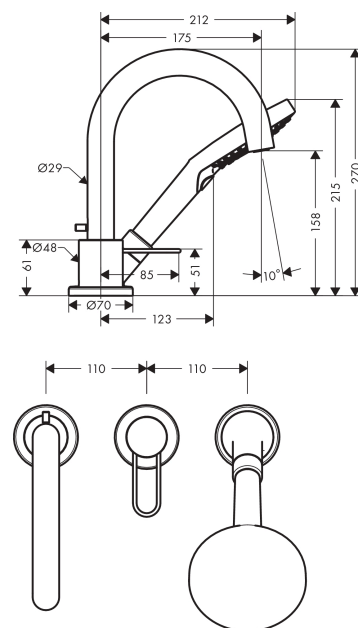

### Merkmale

- besteht aus: 3-Loch Einhebel-Wannenrandmischer, Handbrause, Brausehalter
- 2 Verbraucher
- Ausladung: 175 mm
- Strahlart Armatur: Normalstrahl
- Strahlart Handbrause: Rain, RainAir, WhirlAir
- Maximale Ausziehlänge Handbrause: 1,10 m
- maximale Durchflussmenge bei 3 bar: 18 l/min
- Durchfluss für Wanneneinlauf bei 3 bar: 18 l/min
- Durchfluss für Handbrause bei 3 bar: 14 l/min
- Keramikmischsystem
- Temperaturbegrenzung einstellbar
- Anschlussgröße: DN15
- Anschlussart: Grundkörper
- Wannenrandmontage
- min. Betriebsdruck: 1 bar
- max. Betriebsdruck: 10 bar

### Maßzeichnung

**AXOR Uno**  
**3-Loch Einhebel-Wannenrandmischer mit Bügelgriffen**  
 Oberfläche: Chrom Artikelnummer: 38436000

## Durchflussdiagramm

**AXOR Uno**  
**3-Loch Einhebel-Wannenrandmischer mit Bügelgriffen**  
 Oberfläche: **Chrom** Artikelnummer: **38436000**

## Explosionszeichnung

Baujahr: >09/19

**AXOR Uno**  
**3-Loch Einhebel-Wannenrandmischer mit Bügelgriffen**  
 Oberfläche: **Chrom** Artikelnummer: **38436000**