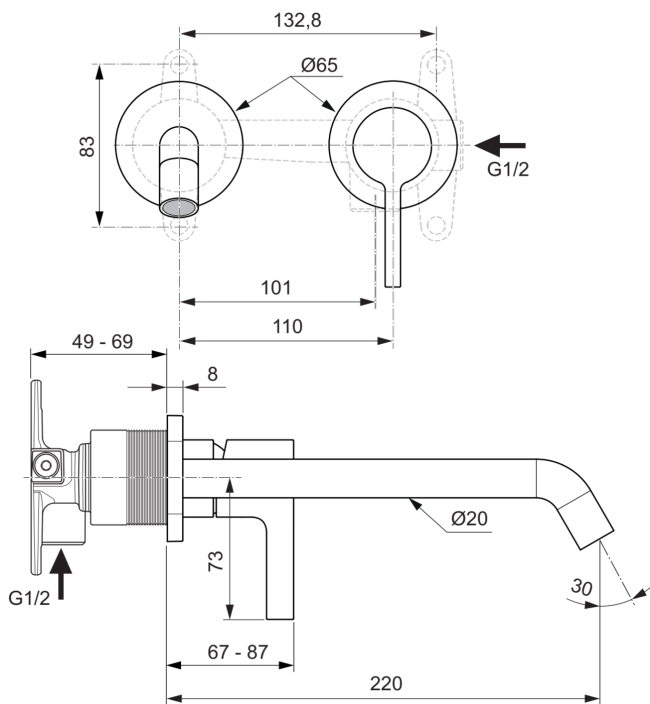

JOY

A7379A2

JOY | Wand-Waschtischarmatur 175x105.5 mm, 220 mm vertikaler Abstand bis Mitte Auslauf in brushed gold, Kit 1 required (A1313), 5 l/min (3 bar), ohne Ablaufgarnitur | Verdeckter Strahlregler, FirmaFlow, PVD Technologie

Bild & Zeichnung

Allgemeine Informationen

Produktkategorie:	Waschtischarmaturen
Produktart:	Wand-Waschtischarmatur
Marke:	Ideal Standard
Kollektion:	JOY
Designer:	Palomba Serafini Associati
Colour:	A2 - Brushed Gold
Oberflächenveredelung:	satın
Maximale Höhe (mm):	105.5
Maximale Breite (mm):	175
Befestigungsart:	Kit 1 benötigt
Empfohlenes Unterputz-Kit:	A1313
Nettogewicht (kg):	1.58
EAN Code:	3800861086901