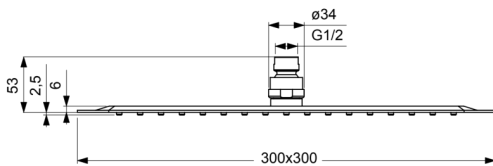

# B0388MY

IDEALRAIN LUXE | Kopfbrause 300x53x300 mm in edelstahl, 12 l/min (3 bar) | EasyClean

## Allgemeine Informationen

Produktkategorie:	Regenbrausen
Produktart:	Kopfbrause
Marke:	Ideal Standard
Kollektion:	IDEALRAIN LUXE
Colour:	MY - Edelstahl
Oberflächenveredelung:	Matt
Maximale Höhe (mm):	300
Maximale Breite (mm):	300
Ausladung (mm):	53
Nettogewicht (kg):	1.62
EAN Code:	3800861038207