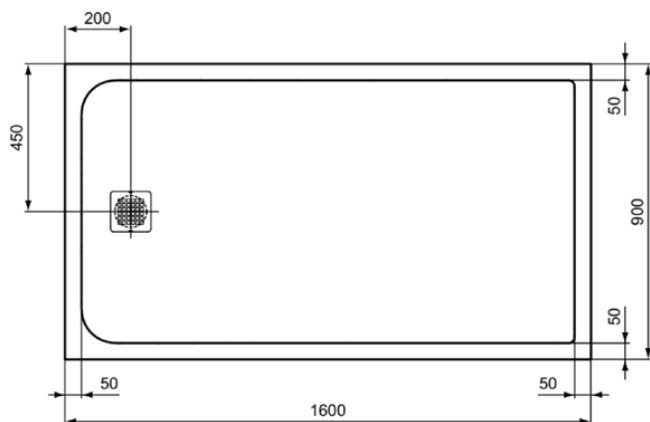

## K8277FS

ULTRA FLAT S | Rechteck-Brausewanne 1600x900x30 mm in quarzgrau, ohne Ablaufgarnitur  
| Antibakteriell, Barrierefrei, gemäß DIN 18040, Zuschneidbar, Reparierbar, 30 mm Höhe

### Allgemeine Informationen

Produktkategorie:	Brausewannen
Produktart:	Rechteck-Brausewanne
Marke:	Ideal Standard
Kollektion:	ULTRA FLAT S
Designer:	Ideal Standard
Colour:	FS - Quarzgrau
Oberflächenveredelung:	Matt
Maximale Höhe (mm):	30
Maximale Breite (mm):	1600
Ausladung (mm):	900
Nettogewicht (kg):	51.00
EAN Code:	4015413070720