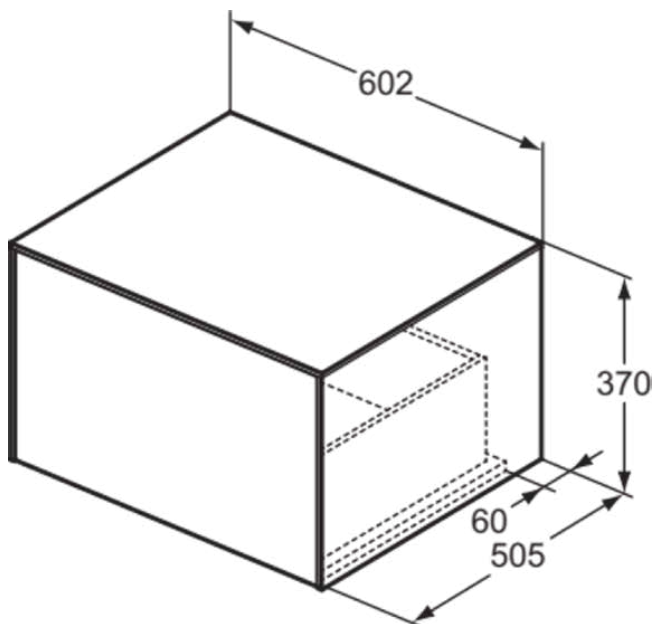

CONCA

T4311Y2

CONCA | Waschtisch-Unterschrank 602x505x370 mm in anthrazit matt lackiert, 1 Schublade | Vollauszug, Push-to-open, SoftClosing, Vormontiert, Nachhaltig gewonnenes Holz, Echtholz furnier

Bild & Zeichnung

Allgemeine Informationen

Produktkategorie:	Möbel
Produktart:	Waschtisch-Unterschrank
Marke:	Ideal Standard
Kollektion:	CONCA
Designer:	Palomba Serafini Associati
Colour:	Y2 - Anthrazit Matt Lackiert
Oberflächenveredelung:	Matt
Höhe (mm):	370
Breite (mm):	602
Ausladung (mm):	505
Befestigungsart:	Befestigungsset
Nettogewicht (kg):	26.50
EAN Code:	8014140463382

CONCA

T4311Y2

CONCA | Waschtisch-Unterschrank 602x505x370 mm in anthrazit matt lackiert, 1 Schublade | Vollauszug, Push-to-open, SoftClosing, Vormontiert, Nachhaltig gewonnenes Holz, Echtholz furnier

Produktspezifikationen