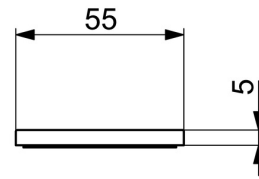

EAN: 4015474267909
static.hansa.com/66360000

Unterlegscheibe quadratisch 55x55mm

- Zubehör
- Chrom

Technische Daten
