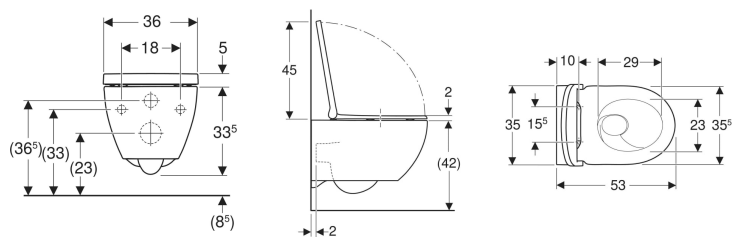

Geberit Acanto Set Wand-WC Tiefspüler, geschlossene Form, TurboFlush, mit WC-Sitz

Beispielbild

Verwendungszwecke

- Für UP-Spülkästen

Eigenschaften

- Wandhängend
- Tiefspül-WC
- Spülrandlose WC-Keramik mit TurboFlush-Spültechnik
- Einfache Befestigung mit Easy Fast Fixing (Typ EFF3)
- Typ 1, Vollmenge 6 / 5 / 4 l, nach EN 997

- QuickRelease-Scharniere, verriegelbar
- Spült mit 4 l
- Geschlossene Form
- Verdeckte Befestigung
- WC-Sitz aus Duroplast
- WC-Deckel überlappend
- WC-Sitz mit EasyMount-Scharnieren

Technische Daten

Werkstoff | Sanitärkeramik

Lieferumfang

- WC-Keramik
- WC-Sitz
- Befestigungsmaterial

Art.-Nr.	Farbe / Oberfläche	B	H	T	Quick-Release-Scharniere	Absenkautomatik	Befestigung	VE1
502.774.00.1	weiß	36 cm	38.5 cm	53 cm	Ja, verriegelbar	ja	von oben	1 St.