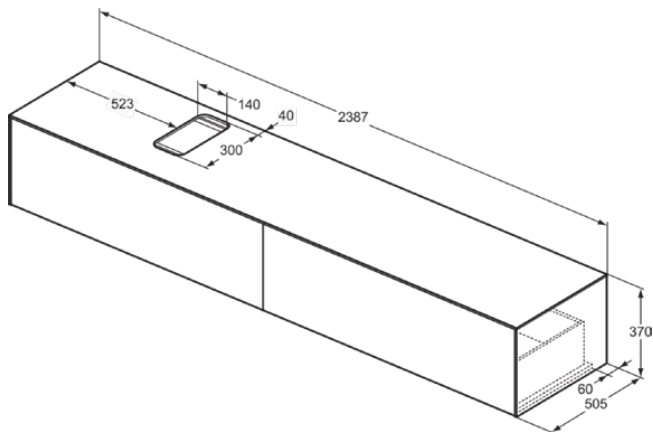

CONCA

T4334Y2

CONCA | Waschtisch-Unterschrank 2387x370x370 mm in anthrazit matt lackiert, 2 Schubladen | Vollauszug, Push-to-open, SoftClosing, Vormontiert, Nachhaltig gewonnenes Holz, Echtholz furnier

Bild & Zeichnung

Allgemeine Informationen

Produktkategorie:	Möbel
Produktart:	Waschtisch-Unterschrank
Marke:	Ideal Standard
Kollektion:	CONCA
Designer:	Palomba Serafini Associati
Colour:	Y2 - Anthrazit Matt Lackiert
Oberflächenveredelung:	Matt
Höhe (mm):	370
Breite (mm):	2387
Ausladung (mm):	370
Befestigungsart:	Befestigungsset
Nettogewicht (kg):	79.00
EAN Code:	8014140464761

CONCA

T4334Y2

CONCA | Waschtisch-Unterschrank 2387x370x370 mm in anthrazit matt lackiert, 2 Schubladen | Vollauszug, Push-to-open, SoftClosing, Vormontiert, Nachhaltig gewonnenes Holz, Echtholz furnier

Produktspezifikationen