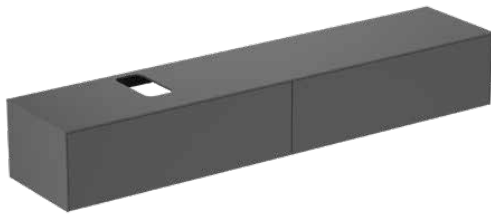

CONCA

T4334Y2

CONCA | Waschtisch-Unterschrank 2387x370x370 mm in anthrazit matt lackiert, 2 Schubladen | Vollauszug, Push-to-open, SoftClosing, Vormontiert, Nachhaltig gewonnenes Holz, Echtholz furnier

Bild & Zeichnung

Allgemeine Informationen

Produktkategorie:	Möbel
Produktart:	Waschtisch-Unterschrank
Marke:	Ideal Standard
Kollektion:	CONCA
Designer:	Palomba Serafini Associati
Colour:	Y2 - Anthrazit Matt Lackiert
Oberflächenveredelung:	Matt
Höhe (mm):	370
Breite (mm):	2387
Ausladung (mm):	370
Befestigungsart:	Befestigungsset
Nettogewicht (kg):	79.00
EAN Code:	8014140464761

Features

	Vollauszug		Push-to-open
	SoftClosing		Vormontiert
	Nachhaltig gewonnenes Holz		Echtholz furnier

Downloads

- [Installation Guide](#)
- [Spare Parts List](#)

Produktspezifikationen

Einzugsmechanismus:	Softclosing
Farbcode:	Y2
Farbbeschreibung:	anthrazit matt lackiert
Eckmodell:	Nein
Vollauszug:	Yes
Griff(e):	Grifflos
Einstellbare Montagefüße:	Nein
Position des Ausschnitts:	Auftragsbezogen
Material:	Holz
Materialspezifikation (Korpus):	Hochverdichtete 3-Schicht Spanplatte
Materialspezifikation Waschtischplatte:	MDF lackiert
Anzahl der Türen (gesamt):	0
Anzahl der Türen (links öffnend):	0
Anzahl der Türen (rechts öffnend):	0
Anzahl der Auszüge (gesamt):	2

CONCA

T4334Y2

CONCA | Waschtisch-Unterschrank 2387x370x370 mm in anthrazit matt lackiert, 2 Schubladen | Vollauszug, Push-to-open, SoftClosing, Vormontiert, Nachhaltig gewonnenes Holz, Echtholz furnier

Produktspezifikationen