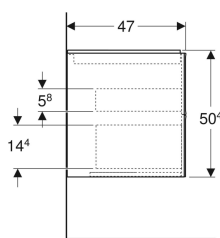

Eigenschaften

- FSC™ C134279 zertifiziert
- Wandhängend
- Kompletter nutzbarer Stauraum in oberer Schublade
- Mit zwei Schubladen
- Push-to-open-Mechanismus zum Öffnen
- Schublade mit Selbsteinzug

- Feuchtigkeitsbeständig
- Vormontiert geliefert

Technische Daten

Werkstoff	Hochverdichtete Dreischicht-Holzspanplatte
Maximale Schubladenbelastung	30 kg

Lieferumfang

- Unterschrank für Waschtisch
- Befestigungsmaterial

Art.-Nr.	Farbe / Oberfläche	B	B1	B2	B3	Breite Waschtisch	H	T	VE1
505.263.00.7 *	greige / lackiert matt	88.8 cm	83.4 cm	81.3 cm	44.8 cm	90 cm	50.4 cm	47 cm	1 St.

* Auftragsbezogene Produktion

Zubehör

- Geberit Set Schubladeneinsätze für obere Schublade
- Geberit Lichteiste für Schublade, links und rechts, Länge 35 cm
- Geberit Steckdosenelement
- Geberit Steckdosenelement mit ComfortLight-Modul

- Für die Installation des Unterschranks wird ein Geberit Waschbeckenanschluss, Raumsparmodell benötigt. Siehe Sortimentsübersicht Waschtisch-Serie oder Onlinekatalog, Zubehör Waschtische.