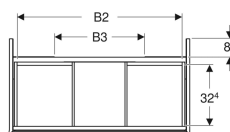

Eigenschaften

- FSC™ C134279 zertifiziert
- Wandhängend
- Kompletter nutzbarer Stauraum in oberer Schublade
- Mit zwei Schubladen
- Push-to-open-Mechanismus zum Öffnen
- Schublade mit Selbsteinzug

- Feuchtigkeitsbeständig
- Vormontiert geliefert

Technische Daten

Werkstoff	Hochverdichtete Dreischicht-Holzspanplatte
Maximale Schubladenbelastung	30 kg

Lieferumfang

- Unterschrank für Waschtisch
- Befestigungsmaterial

Art.-Nr.	Farbe / Oberfläche	B	B1	B2	B3	Breite Waschtisch	H	T	VE1
505.263.00.7 *	greige / lackiert matt	88.8 cm	83.4 cm	81.3 cm	44.8 cm	90 cm	50.4 cm	47 cm	1 St.

* Auftragsbezogene Produktion

Zubehör

- Geberit Set Schubladeneinsätze für obere Schublade
- Geberit Lichteiste für Schublade, links und rechts, Länge 35 cm
- Geberit Steckdosenelement
- Geberit Steckdosenelement mit ComfortLight-Modul

- Für die Installation des Unterschranks wird ein Geberit Waschbeckenanschluss, Raumsparmodell benötigt. Siehe Sortimentsübersicht Waschtisch-Serie oder Onlinekatalog, Zubehör Waschtische.