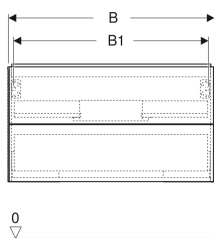

### Eigenschaften

- FSC™ C134279 zertifiziert
- Wandhängend
- Kompletter nutzbarer Stauraum in oberer Schublade
- Mit zwei Schubladen
- Push-to-open-Mechanismus zum Öffnen
- Schublade mit Selbsteinzug

- Feuchtigkeitsbeständig
- Vormontiert geliefert

### Technische Daten

Werkstoff	Hochverdichtete Dreischicht-Holzspanplatte
Maximale Schubladenbelastung	30 kg

### Lieferumfang

- Unterschrank für Waschtisch
- Befestigungsmaterial

Art.-Nr.	Farbe / Oberfläche	B	B1	B2	B3	Breite Waschtisch	H	T	VE1
505.263.00.7 *	greige / lackiert matt	88.8 cm	83.4 cm	81.3 cm	44.8 cm	90 cm	50.4 cm	47 cm	1 St.