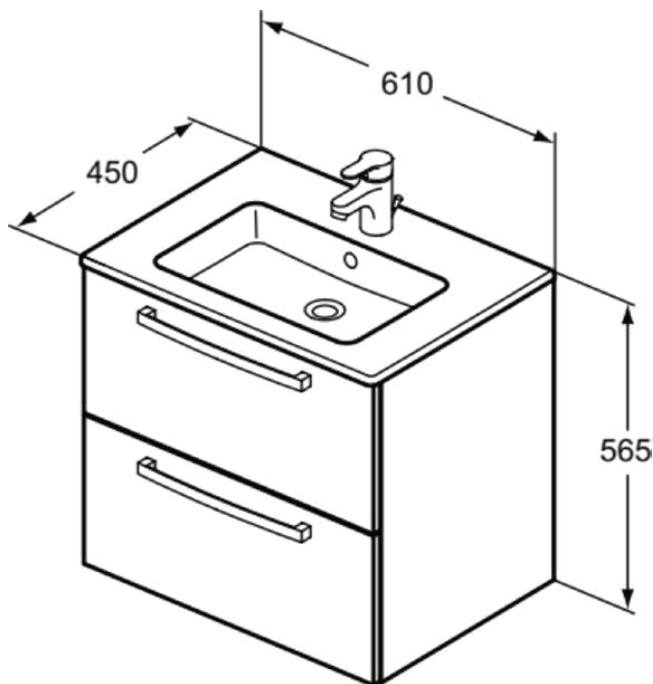

ULYSSE-GEMMA2-TEMPO-EUROVIT

K29790S

ULYSSE-GEMMA2-TEMPO-EUROVIT | Möbelpaket 610x450x565 mm in eiche hell dekor, 1 Hahnloch, mit Überlauf, 2 Schubladen | SoftClosing, Nachhaltig gewonnenes Holz

Bild & Zeichnung

Allgemeine Informationen

Produktkategorie:	Möbelpakete
Produktart:	Möbelpaket
Marke:	Ideal Standard
Kollektion:	ULYSSE-GEMMA2-TEMPO-EUROVIT
Designer:	Ideal Standard
Colour:	OS - Eiche Hell Dekor
Oberflächenveredelung:	Matt
Maximale Höhe (mm):	565
Maximale Breite (mm):	610
Ausladung (mm):	450
Befestigungsart:	Befestigungsset
Nettogewicht (kg):	30.98
EAN Code:	4015413073264