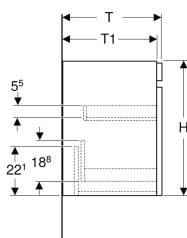

Geberit Renova Plan Unterschrank für Waschtisch, mit einer Schublade und einer Innenschublade

Beispielbild

Eigenschaften

- FSC™ C134279 zertifiziert
- Wandhängend
- Mit einer Schublade
- Mit einer Innenschublade
- Griffmulde zum Öffnen
- Schublade mit Selbsteinzug
- Schubladen ohne Geruchsverschlussausschnitt

- Feuchtigkeitsbeständig
- Front aus MDF
- Vormontiert geliefert

Technische Daten

Werkstoff	Hochverdichtete Dreischicht-Holzspanplatte
Maximale Schubladenbelastung	30 kg

Lieferumfang

- Unterschrank für Waschtisch
- Befestigungsmaterial

Art.-Nr.	Farbe / Oberfläche	B	B1	B2	Breite Waschtisch	H	T	T1	VE1
501.906.01.1	weiß / lackiert hochglänzend	58.5 cm	52.5 cm	51 cm	65 cm	60.6 cm	44.6 cm	42.3 cm	1 St.

Zubehör

- Geberit Schubladeneinsatz H-Unterteilung, für untere Schublade
- Geberit Handtuchhalter für Badezimmermöbel
- Geberit Magnethalter
- Geberit Set Füße
- Geberit Lichteiste für Schublade
- Geberit Steckdosenelement
- Geberit Steckdosenelement mit USB-Anschluss
- Geberit Handtuchhalter für Badezimmermöbel, Ecke rechtwinklig
- Geberit Handtuchhalter für Badezimmermöbel, Ecke abgerundet
- Geberit Vergrößerungsspiegel
- Geberit Group Orientierungslicht

- Waschtischunterschranke ab 60 cm Breite sind kombinierbar mit dem Seitenschrank Art.-Nr. 501.913.xx.1
- Geberit Raumparsiphon Art. 151.116.11.1. zusätzlich bestellen