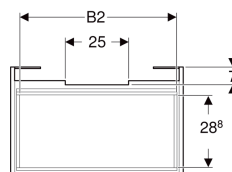

Geberit Renova Plan Unterschrank für Waschtisch, mit einer Schublade und einer Innenschublade

Beispielbild

Eigenschaften

- FSC™ C134279 zertifiziert
- Wandhängend
- Mit einer Schublade
- Mit einer Innenschublade
- Griffmulde zum Öffnen
- Schublade mit Selbsteinzug
- Schubladen ohne Geruchsverschlussausschnitt

- Feuchtigkeitsbeständig
- Front aus MDF
- Vormontiert geliefert

Technische Daten

Werkstoff	Hochverdichtete Dreischicht-Holzspanplatte
Maximale Schubladenbelastung	30 kg

Lieferumfang

- Unterschrank für Waschtisch
- Befestigungsmaterial

Art.-Nr.	Farbe / Oberfläche	B	B1	B2	Breite Waschtisch	H	T	T1	VE1
501.906.01.1	weiß / lackiert hochglänzend	58.5 cm	52.5 cm	51 cm	65 cm	60.6 cm	44.6 cm	42.3 cm	1 St.

Zubehör

- Geberit Schubladeneinsatz H-Unterteilung, für untere Schublade
- Geberit Handtuchhalter für Badezimmermöbel
- Geberit Magnethalter
- Geberit Set Füße
- Geberit Lichteiste für Schublade
- Geberit Steckdosenelement
- Geberit Steckdosenelement mit USB-Anschluss
- Geberit Handtuchhalter für Badezimmermöbel, Ecke rechtwinklig
- Geberit Handtuchhalter für Badezimmermöbel, Ecke abgerundet
- Geberit Vergrößerungsspiegel
- Geberit Group Orientierungslicht

- Waschtischunterschranke ab 60 cm Breite sind kombinierbar mit dem Seitenschrank Art.-Nr. 501.913.xx.1
- Geberit Raumparsiphon Art. 151.116.11.1. zusätzlich bestellen