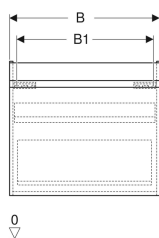

Geberit Renova Plan Unterschrank für Waschtisch, mit einer Schublade und einer Innenschublade

Beispielbild

Eigenschaften

- FSC™ C134279 zertifiziert
- Wandhängend
- Mit einer Schublade
- Mit einer Innenschublade
- Griffmulde zum Öffnen
- Schublade mit Selbsteinzug
- Schubladen ohne Geruchsverschlussausschnitt

- Feuchtigkeitsbeständig
- Front aus MDF
- Vormontiert geliefert

Technische Daten

Werkstoff	Hochverdichtete Dreischicht-Holzspanplatte
Maximale Schubladenbelastung	30 kg

Lieferumfang

- Unterschrank für Waschtisch
- Befestigungsmaterial

Art.-Nr.	Farbe / Oberfläche	B	B1	B2	Breite Waschtisch	H	T	T1	VE1
501.906.01.1	weiß / lackiert hochglänzend	58.5 cm	52.5 cm	51 cm	65 cm	60.6 cm	44.6 cm	42.3 cm	1 St.

Zubehör

- Geberit Schubladeneinsatz H-Unterteilung, für untere Schublade
- Geberit Handtuchhalter für Badezimmermöbel
- Geberit Magnethalter
- Geberit Set Füße
- Geberit Lichteiste für Schublade
- Geberit Steckdosenelement
- Geberit Steckdosenelement mit USB-Anschluss
- Geberit Handtuchhalter für Badezimmermöbel, Ecke rechtwinklig
- Geberit Handtuchhalter für Badezimmermöbel, Ecke abgerundet
- Geberit Vergrößerungsspiegel
- Geberit Group Orientierungslicht

- Waschtischunterschranke ab 60 cm Breite sind kombinierbar mit dem Seitenschrank Art.-Nr. 501.913.xx.1
- Geberit Raumparsiphon Art. 151.116.11.1. zusätzlich bestellen