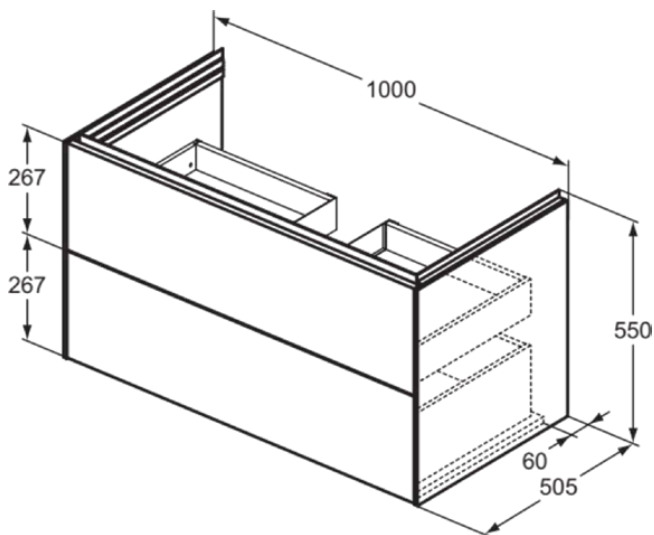

CONCA

T4575Y4

CONCA | Waschtisch-Unterschrank 1000x505x550 mm in eiche geflammt furnier, 2 Schubladen | Vollauszug, Push-to-open, SoftClosing, Vormontiert, Nachhaltig gewonnenes Holz, Echtholz furnier

Bild & Zeichnung

Allgemeine Informationen

Produktkategorie:	Möbel
Produktart:	Waschtisch-Unterschrank
Marke:	Ideal Standard
Kollektion:	CONCA
Designer:	Palomba Serafini Associati
Colour:	Y4 - Eiche Geflammt Furnier
Oberflächenveredelung:	Matt
Höhe (mm):	550
Breite (mm):	1000
Ausladung (mm):	505
Befestigungsart:	Befestigungsset
Nettogewicht (kg):	46.00
EAN Code:	8014140483069