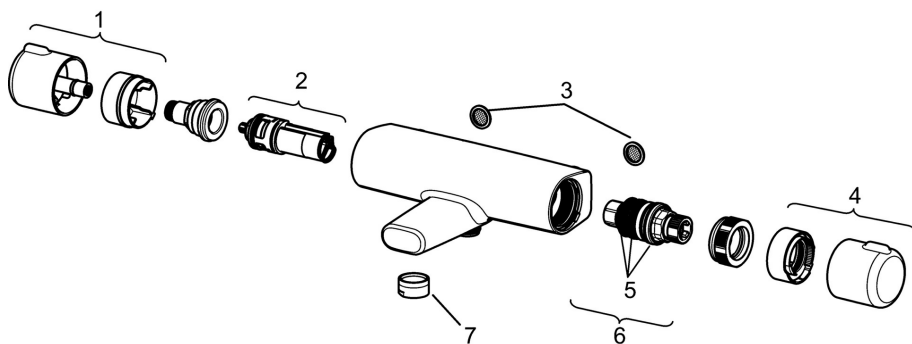

EAN: 4057304010163
static.hansa.com/46520090

- Badezimmer
- Chrom
- Temperaturbegrenzer, Heißwassersperre einstellbar (im Lieferumfang enthalten)
- ø 3.5 classic Steuerpatrone mit keramischen Dichtscheiben zur Wassermengen- und Temperatureinstellung

Technische Daten

Technische Eigenschaften

DN-Größe (Nennmaß)	DN15
Arbeitsdruck	0.5-10 bar

Vorschriften

EN Standard	EN 817
-------------	---------------

Zulassungen und Deklarationen

KIWA	K6116/08
DVGW	NW-6506BP0361
ABP	P-IX 38812/IA
Konformitätserklärung	DoC

Ersatzteile

SP58162171

	Name	Art.-Nr.
1	Mengen-Einstell-Griff	59914397
2	Umsteller/Kartusche	59914116
3	Schmutzfilter, G3/4	59911076
4	Temperatur-Wählgriff	59914396
5	O-Ringsatz	59914113
6	Thermostatkartusche, 3,4	59914114
7	Luftsprudler, M24x1 D	59911829
N.I.	Gegenmutter, M36x1,5, SW38	59914319
N.I.	S-Anschluss, G3/4xG1/2	59904793
N.I.	Kombinator	59914472

SP51402293

	Name	Art.-Nr.
01	Hebel	59914417
01	Langer Hebel	59914633
02	Abdeckkappe, 33x3 mm	59912504
03	Temperatur-Anschlagring	59912325
04	Spann-Mutter, M40x1	1003409V
05	Kartusche, 3.5 Classic	59913075
06	Luftsprudler, M24x1 A, low pressure	59902692
06	Luftsprudler, M24x1, 6 l/min	59913727
07	Befestigungsschraube, M8x1, L=140	59912474
08	Befestigungssatz	59910749
N.I.	Ablaufgarnitur	59904620
N.I.	Anschlußschlauch, L=430, G3/8-M10x1	59912515
N.I.	Zugstange mit Knopf	59914464
N.I.	Ablaufgarnitur, (2019-)	59914764