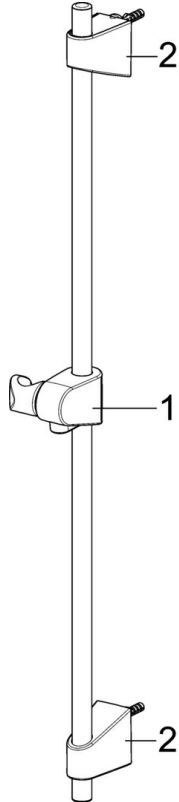

EAN: 4057304010163
static.hansa.com/46520090

- Badezimmer
- Chrom
- Temperaturbegrenzer, Heißwassersperre einstellbar (im Lieferumfang enthalten)
- ø 3.5 classic Steuerpatrone mit keramischen Dichtscheiben zur Wassermengen- und Temperatureinstellung

Technische Daten

Technische Eigenschaften

DN-Größe (Nennmaß)	DN15
Arbeitsdruck	0.5-10 bar

Vorschriften

EN Standard	EN 817
-------------	---------------

Zulassungen und Deklarationen

KIWA	K6116/08
DVGW	NW-6506BP0361
ABP	P-IX 38812/IA
Konformitätserklärung	DoC

Ersatzteile

SP58162171

	Name	Art.-Nr.
1	Mengen-Einstell-Griff	59914397
2	Umsteller/Kartusche	59914116
3	Schmutzfilter, G3/4	59911076
4	Temperatur-Wählgriff	59914396
5	O-Ringsatz	59914113
6	Thermostatkartusche, 3,4	59914114
7	Luftsprudler, M24x1 D	59911829
N.I.	Gegenmutter, M36x1,5, SW38	59914319
N.I.	S-Anschluss, G3/4xG1/2	59904793
N.I.	Kombinator	59914472

SP51402293

	Name	Art.-Nr.
01	Hebel	59914417
01	Langer Hebel	59914633
02	Abdeckkappe, 33x3 mm	59912504
03	Temperatur-Anschlagring	59912325
04	Spann-Mutter, M40x1	1003409V
05	Kartusche, 3.5 Classic	59913075
06	Luftsprudler, M24x1 A, low pressure	59902692
06	Luftsprudler, M24x1, 6 l/min	59913727
07	Befestigungsschraube, M8x1, L=140	59912474
08	Befestigungssatz	59910749
N.I.	Ablaufgarnitur	59904620
N.I.	Anschlußschlauch, L=430, G3/8-M10x1	59912515
N.I.	Zugstange mit Knopf	59914464
N.I.	Ablaufgarnitur, (2019-)	59914764