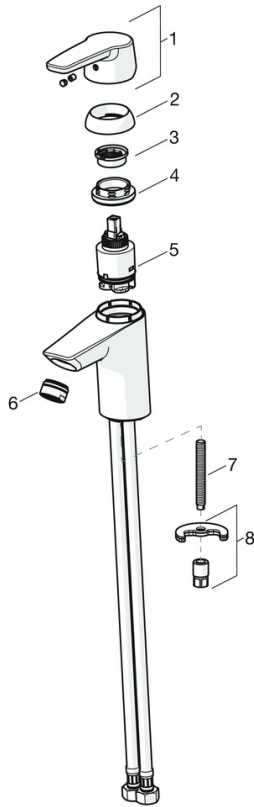

EAN: 4057304010163
static.hansa.com/46520090

- Badezimmer
- Chrom
- Temperaturbegrenzer, Heißwassersperre einstellbar (im Lieferumfang enthalten)
- ø 3.5 classic Steuerpatrone mit keramischen Dichtscheiben zur Wassermengen- und Temperatureinstellung

Technische Daten

Technische Eigenschaften

DN-Größe (Nennmaß)	DN15
Arbeitsdruck	0.5-10 bar

Vorschriften

EN Standard	EN 817
-------------	---------------

Zulassungen und Deklarationen

KIWA	K6116/08
DVGW	NW-6506BP0361
ABP	P-IX 38812/IA
Konformitätserklärung	DoC

Ersatzteile

SP58162171

	Name	Art.-Nr.
1	Mengen-Einstell-Griff	59914397
2	Umsteller/Kartusche	59914116
3	Schmutzfilter, G3/4	59911076
4	Temperatur-Wählgriff	59914396
5	O-Ringsatz	59914113
6	Thermostatkartusche, 3,4	59914114
7	Luftsprudler, M24x1 D	59911829
N.I.	Gegenmutter, M36x1,5, SW38	59914319
N.I.	S-Anschluss, G3/4xG1/2	59904793
N.I.	Kombinator	59914472

SP51402293

	Name	Art.-Nr.
01	Hebel	59914417
01	Langer Hebel	59914633
02	Abdeckkappe, 33x3 mm	59912504
03	Temperatur-Anschlagring	59912325
04	Spann-Mutter, M40x1	1003409V
05	Kartusche, 3.5 Classic	59913075
06	Luftsprudler, M24x1 A, low pressure	59902692
06	Luftsprudler, M24x1, 6 l/min	59913727
07	Befestigungsschraube, M8x1, L=140	59912474
08	Befestigungssatz	59910749
N.I.	Ablaufgarnitur	59904620
N.I.	Anschlußschlauch, L=430, G3/8-M10x1	59912515
N.I.	Zugstange mit Knopf	59914464
N.I.	Ablaufgarnitur, (2019-)	59914764