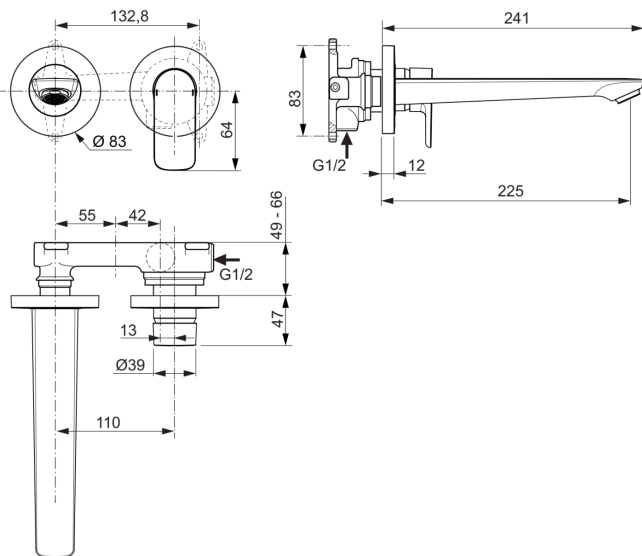

## A7009A2

CONNECT AIR | Wand-Waschtischarmatur 193x241x106 mm, 225 mm vertikaler Abstand bis Mitte Auslauf in brushed gold, Kit 1 required (A5948), 5 l/min (3 bar), ohne Ablaufgarnitur | FirmaFlow, PVD Technologie

### Allgemeine Informationen

Produktkategorie:	Waschtischarmaturen
Produktart:	Wand-Waschtischarmatur
Marke:	Ideal Standard
Kollektion:	CONNECT AIR
Designer:	Ideal Standard
Colour:	A2 - Brushed Gold
Oberflächenveredelung:	satin
Maximale Höhe (mm):	106
Maximale Breite (mm):	193
Ausladung (mm):	241
Befestigungsart:	Kit 1 benötigt
Empfohlenes Unterputz-Kit:	A5948
Nettogewicht (kg):	1.57
EAN Code:	4015413346696