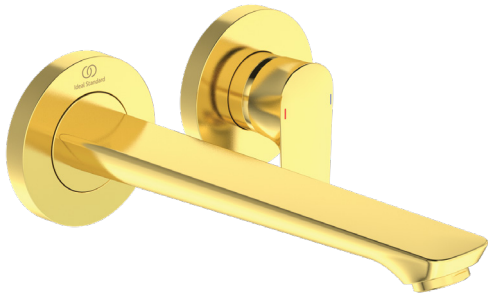

## CONNECT AIR

## A7009A2

CONNECT AIR | Wand-Waschtischarmatur 193x241x106 mm, 225 mm vertikaler Abstand bis Mitte Auslauf in brushed gold, Kit 1 required (A5948), 5 l/min (3 bar), ohne Ablaufgarnitur | FirmaFlow, PVD Technologie

### Allgemeine Informationen

Produktkategorie:	Waschtischarmaturen
Produktart:	Wand-Waschtischarmatur
Marke:	Ideal Standard
Kollektion:	CONNECT AIR
Designer:	Ideal Standard
Colour:	A2 - Brushed Gold
Oberflächenveredelung:	satin
Maximale Höhe (mm):	106
Maximale Breite (mm):	193
Ausladung (mm):	241
Befestigungsart:	Kit 1 benötigt
Empfohlenes Unterputz-Kit:	A5948
Nettogewicht (kg):	1.57
EAN Code:	4015413346696