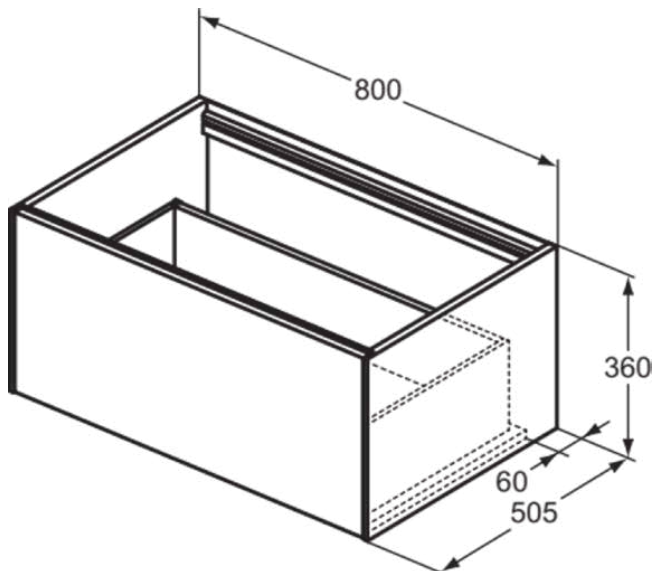

CONCA

T3985Y5

CONCA | Waschtisch-Unterschrank 800x505x360 mm in walnuss dunkel dekor, 1 Schublade | Vollauszug, Push-to-open, SoftClosing, Vormontiert, Nachhaltig gewonnenes Holz, Echtholz furnier

Bild & Zeichnung

Allgemeine Informationen

Produktkategorie:	Möbel
Produktart:	Waschtisch-Unterschrank
Marke:	Ideal Standard
Kollektion:	CONCA
Designer:	Palomba Serafini Associati
Colour:	Y5 - Walnuss Dunkel Dekor
Oberflächenveredelung:	Matt
Höhe (mm):	360
Breite (mm):	800
Ausladung (mm):	505
Befestigungsart:	Befestigungsset
Nettogewicht (kg):	28.00
EAN Code:	8014140462293

Features

	Vollauszug		Push-to-open
	SoftClosing		Vormontiert
	Nachhaltig gewonnenes Holz		Echtholz furnier

Downloads

- [Installation Guide](#)
- [Spare Parts List](#)

Produktspezifikationen

Einzugsmechanismus:	Softclosing
Farbcode:	Y5
Farbbeschreibung:	walnuss dunkel dekor
Eckmodell:	Nein
Vollauszug:	Yes
Griff(e):	Grifflos
Einstellbare Montagefüße:	Nein
Material:	Holz
Materialspezifikation (Korpus):	Hochverdichtete 3-Schicht Spanplatte
Anzahl der Türen (gesamt):	0
Anzahl der Türen (links öffnend):	0
Anzahl der Türen (rechts öffnend):	0
Anzahl der Auszüge (gesamt):	1
Anzahl der externen Auszüge:	1
Anzahl der internen Auszüge:	0
Anzahl der offenen Fächer:	0