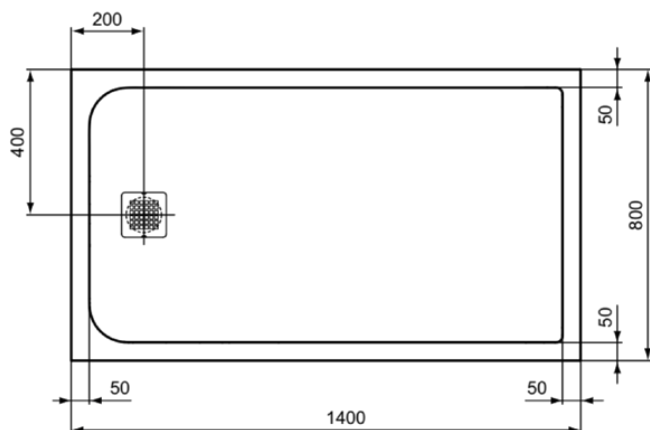

ULTRA FLAT S

K8237FS

ULTRA FLAT S | Rechteck-Brausewanne 1400x800x30 mm in quarzgrau, ohne Ablaufgarnitur
| Antibakteriell, Barrierefrei, gemäß DIN 18040, Zuschneidbar, Reparierbar, 30 mm Höhe

Bild & Zeichnung

Allgemeine Informationen

| | |
|------------------------|----------------------|
| Produktkategorie: | Brausewannen |
| Produktart: | Rechteck-Brausewanne |
| Marke: | Ideal Standard |
| Kollektion: | ULTRA FLAT S |
| Designer: | Ideal Standard |
| Colour: | FS - Quarzgrau |
| Oberflächenveredelung: | Matt |
| Maximale Höhe (mm): | 30 |
| Maximale Breite (mm): | 1400 |
| Ausladung (mm): | 800 |
| Nettogewicht (kg): | 40.50 |
| EAN Code: | 4015413070690 |