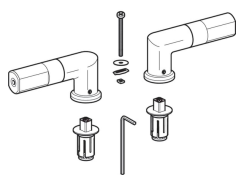

## Geberit Set Scharniere für WC-Sitz

---

Beispielbild

### Lieferumfang

- Set à 2 Stück
- Innensechskantschlüssel

Art.-Nr. VE1

---

598145000 1 St.

---