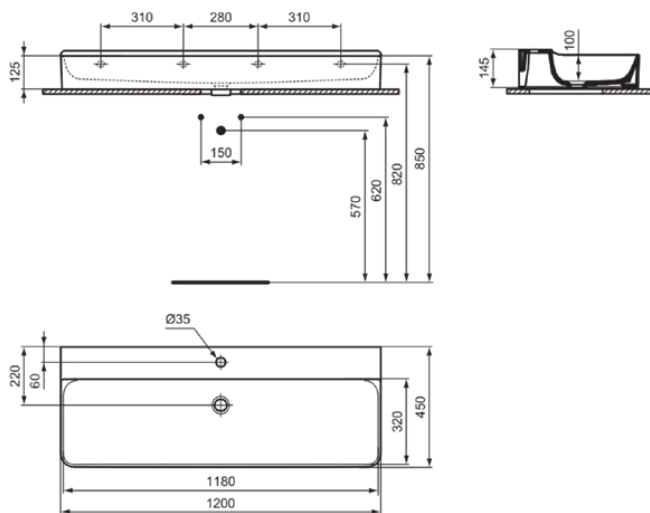

CONCA

T3806MA

CONCA | Waschtisch 1200x450x145 mm in weiß, 1 Hahnloch, ohne Überlauf | Platzsparender Waschtisch, IdealPlus

Bild & Zeichnung

Allgemeine Informationen

Produktkategorie:	Waschtische
Produktart:	Waschtisch
Marke:	Ideal Standard
Kollektion:	CONCA
Designer:	Palomba Serafini Associati
Colour:	MA - Weiß
Oberflächenveredelung:	glänzend
Maximale Höhe (mm):	145
Maximale Breite (mm):	1200
Ausladung (mm):	450
Nettogewicht (kg):	32.00
EAN Code:	8014140468943

Features

Platzsparender Waschtisch

IdealPlus

Produktstandards & Zertifikate

Normen:	EN 14688
Declaration of Performance classification (DoP):	CL00

Produktspezifikationen

Farbcode:	MA
Farbbeschreibung:	weiß
IdealPlus Technologie:	Ja
Barrierefreies Produkt:	Nein
Mit Kettenöse:	Nein
Material:	Keramik
Materialspezifikation:	Feinfeuerton
Anzahl von Hahnlöchern je Waschbecken:	1
Anzahl von Waschbecken:	1
Sichtbarer Überlauf:	Nein
PVD Technologie:	Nein
Ablagefläche:	Hinten
Oberflächenveredelung:	glänzend
Position des Hahnlochs:	Mitte
Mit Rückwand:	Nein
Mit Verschlussstopfen:	Nein
Mit Überlauf:	Nein
Mit Siphon:	Nein
Montageart:	wandhängend