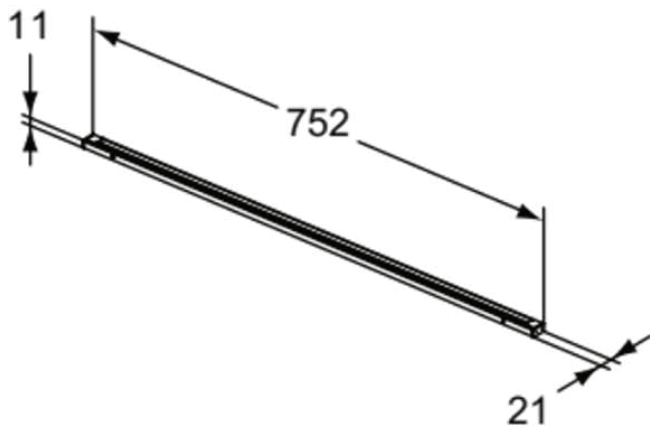

CONCA

T3976Y2

CONCA | Schubladenleuchte 752x21x11 mm in anthrazit matt lackiert | Netzbetrieb

Bild & Zeichnung

Allgemeine Informationen

Produktkategorie:	Möbelzubehör
Produktart:	Schubladenleuchte
Marke:	Ideal Standard
Kollektion:	CONCA
Designer:	Palomba Serafini Associati
Colour:	Y2 - Anthrazit Matt Lackiert
Oberflächenveredelung:	Matt
Höhe (mm):	11
Breite (mm):	752
Ausladung (mm):	21
Nettogewicht (kg):	0.90
EAN Code:	8014140462026

Features

Netzbetrieb

Downloads

- [Installation Guide](#)

Produktspezifikationen

Anzahl der Leuchtmittel:	1
Farbcode:	Y2
Farbbeschreibung:	anthrazit matt lackiert
Farbtemperatur (Kelvin):	4000
Anschlussspannung (V):	220-240
Energieeffizienzklasse:	F
Material:	Metall
Leistung des Leuchtmittels (W):	7.5
Oberflächenveredelung:	Matt
Art des Leuchtmittels:	LED
Art der Stromversorgung:	Netzbetrieb
Montageart:	Aufgesetzt