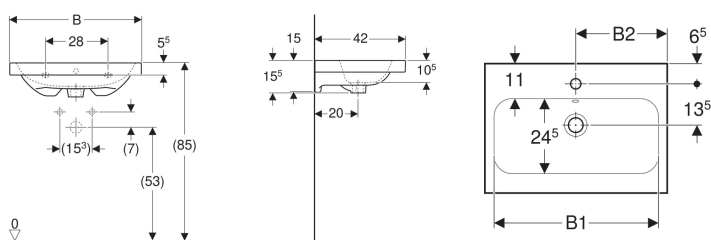

Geberit iCon Light Waschtisch verkürzte Ausladung

Beispielbild

Eigenschaften

- Unterbaufähig
- Verkürzte Ausladung

Technische Daten

Werkstoff | Sanitärkeramik

Art.-Nr.	Farbe / Oberfläche	Hahnloch	Überlauf	B	B1	B2	Breite Unterschrank	H	T	VE1
501.841.00.2	weiß / KeraTect	mittig	sichtbar	60 cm	54 cm	30 cm	60 cm	15.5 cm	42 cm	1 St.

Zubehör

- Geberit Tauchrohrgeruchsverschluss für Waschbecken, Abgang horizontal
- Geberit Waschbeckenablauf Raumsparmodell, schmale Ausführung, mit Außenventilstopfen mit Druckbetätigung
- Geberit Waschbeckenablauf Raumsparmodell, schmale Ausführung, mit Außenventilstopfen mit Hebelbetätigung
- Geberit Waschbeckenablauf Raumsparmodell, schmale Ausführung, mit freiem Auslauf und Ventilabdeckung
- Geberit Drehbetätigung mit Kabelzug
- Geberit Tauchrohrsiphon für Waschbecken, Anschluss BSP, Abgang horizontal oder vertikal
- Befestigungsset für Geberit Waschtische