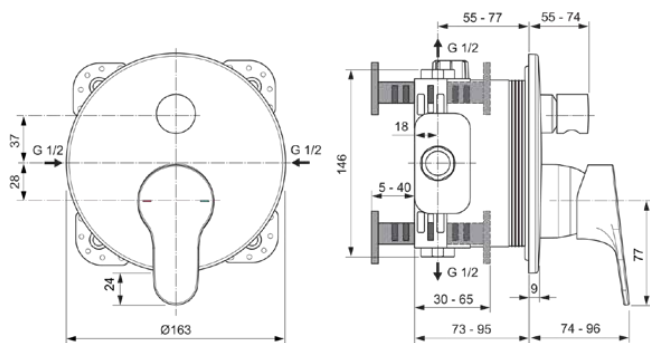

CERABASE

A7395AA

CERABASE | Badearmatur UP Bausatz 2 163x74x186.5 mm in chrom, Kit 1 required (A1000), 23.0 l/min (3 bar) | Click-Technologie, SmartShine Oberfläche

Bild & Zeichnung

Allgemeine Informationen

Produktkategorie:	Badearmaturen
Produktart:	Badearmatur UP Bausatz 2
Marke:	Ideal Standard
Kollektion:	CERABASE
Designer:	Palomba Serafini Associati
Colour:	AA - Chrom
Oberflächenveredelung:	glänzend
Höhe (mm):	186.5
Breite (mm):	163
Ausladung (mm):	74 - 96
Befestigungsart:	Kit 1 benötigt
Empfohlenes Unterputz-Kit:	A1000
Nettogewicht (kg):	0.83
EAN Code:	4015413354110

Features

Click-Technologie

SmartShine Oberfläche

Downloads

- [Declaration of Conformity](#)
- [Installation Guide](#)
- [Spare Parts List](#)

Produktspezifikationen

Anzahl der Rosette(n):	1
Anzahl der Griffe:	1
Farbcode:	AA
Farbbeschreibung:	chrom
Cool Body Technologie:	Nein
Absperrbare S-Anschlüsse:	Nein
Einstellbar Spülzeit:	Nein
Griffposition:	Vorderseite
Material:	Metall
Material der Rosette(n):	Kunststoff
Materialspezifikation:	Messing
Maximaler Durchfluss bei 3 bar (l/min):	23.0
Maximaler Durchfluss bei 3 bar (l/min) für alle Auslässe:	23/23
Durchfluss bei 3 bar (l) - Handbrause:	23
Durchfluss bei 3 bar (l) - Auslauf:	23
Geräuschgedämpfte S-Anschlüsse:	Nein
PVD Technologie:	Nein

CERABASE

A7395AA

CERABASE | Badearmatur UP Bausatz 2 163x74x186.5 mm in chrom, Kit 1 required (A1000), 23.0 l/min (3 bar) | Click-Technologie, SmartShine Oberfläche

Produktspezifikationen

Form der Rosette(n):	Rund
Smartshine:	Ja
Oberflächenschutz:	verchromt
Oberflächenveredelung:	glänzend
Temperaturbegrenzer:	Ja
Griffart:	Betätigungshebel
Art der Temperaturkontrolle:	Manuelle Betätigung
Mit S-Anschlüssen:	Nein
Mit Umsteleinheit:	Ja
Mit Rosette(n):	Ja
Mit Griff(en):	Ja
Mit Handbrause-Set:	Nein
Mit Kopfbrause:	Nein
Mit Dichtvlies:	Ja
Mit Brausekombination:	Nein
Befestigungsart:	Kit 1 benötigt
Montageart:	Wandeinbau