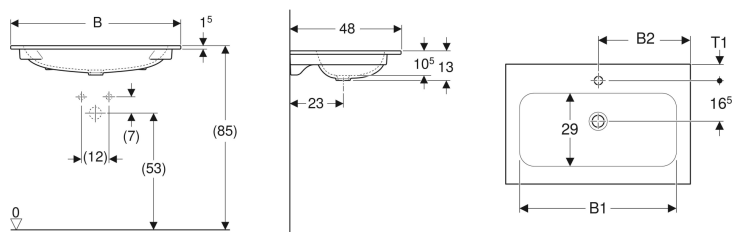

Geberit iCon Möbelwaschtisch

Beispielbild

Verwendungszwecke

- Zur Montage auf Waschtischunterschrank

Technische Daten

Werkstoff

Sanitärkeramik

Eigenschaften

- Schmäler Rand

Art.-Nr.	Farbe / Oberfläche	Hahnloch	Überlauf	B	B1	B2	Breite Unterschrank	H	T	T1	VE1
501.843.00.2	weiß / KeraTect	mittig	ohne	60 cm	49 cm	30 cm	60 cm	13 cm	48 cm	6.5 cm	1 St.

Zubehör

- Geberit Waschbeckenablauf Raumsparmodell, schmale Ausführung, mit freiem Auslauf und Ventilabdeckung
- Geberit Clou Waschbeckenablauf Raumsparmodell, schmale Ausführung, mit Hebelbetätigung und Ventilabdeckung
- Geberit Drehbetätigung mit Kabelzug