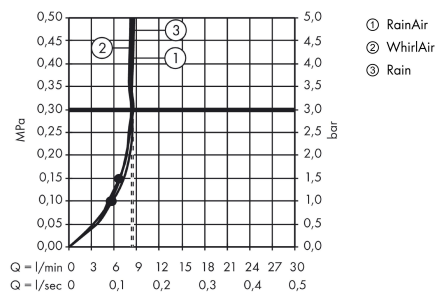

#### Produktabbildung

#### Maßzeichnung

**AXOR ShowerSolutions**  
**Handbrause 120 3jet EcoSmart**  
 Oberfläche: **Brushed Gold Optic** Artikelnummer: **26051250**

## Durchflussdiagramm

Die Verbrauchswerte wurden praxisnah mit den dazugehörigen Armaturen (Thermostat/Mischer/Unterputzventil) gemessen.

Die Verbrauchswerte wurden praxisnah mit den dazugehörigen Armaturen (Thermostat/Mischer/Unterputzventil) gemessen.