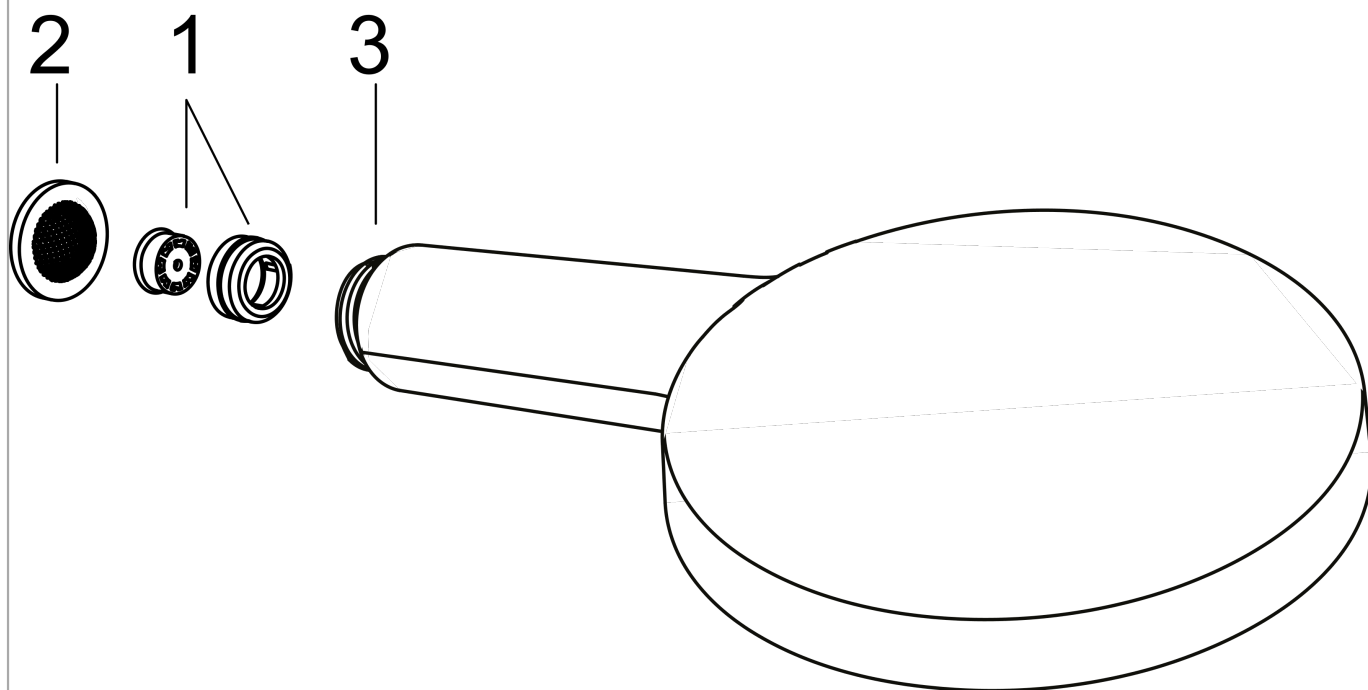

AXOR ShowerSolutions
Handbrause 120 3jet EcoSmart
Oberfläche: **Brushed Gold Optic**   Artikelnummer: **26051250**

Explosionszeichnung

Baujahr: >11/16

AXOR ShowerSolutions
Handbrause 120 3jet EcoSmart
Oberfläche: **Brushed Gold Optic**   Artikelnummer: **26051250**

Ersatzteilliste

Baujahr: >11/16

Pos.		Artikelnummer	PG	VE
1	Durchflussbegrenzer (9 l/min)	95659000	3	1
2	Siebichtung	94246000	1	1
3	Anschlußstutzen	93089000	5	1