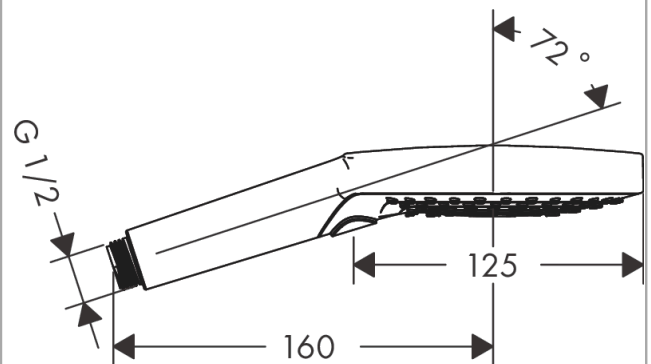

Maßzeichnung