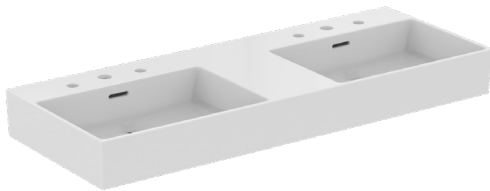

## T3914MA

EXTRA | Doppel- Waschtisch 1215x450x150 mm in weiß, 6 Hahnlöcher, mit Überlauf | Platzsparender Waschtisch, IdealPlus

### Allgemeine Informationen

Produktkategorie:	Waschtische
Produktart:	Waschtisch
Marke:	Ideal Standard
Kollektion:	EXTRA
Designer:	Palomba Serafini Associati
Colour:	MA - Weiß
Oberflächenveredelung:	glänzend
Maximale Höhe (mm):	150
Maximale Breite (mm):	1215
Ausladung (mm):	450
Nettogewicht (kg):	29.50
EAN Code:	8014140470076