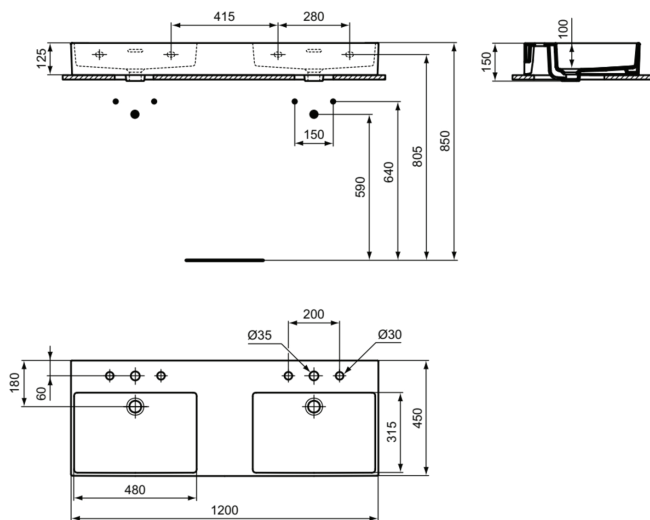

## T3914MA

EXTRA | Doppel- Waschtisch 1215x450x150 mm in weiß, 6 Hahnlöcher, mit Überlauf | Platzsparender Waschtisch, IdealPlus

### Allgemeine Informationen

Produktkategorie:	Waschtische
Produktart:	Waschtisch
Marke:	Ideal Standard
Kollektion:	EXTRA
Designer:	Palomba Serafini Associati
Colour:	MA - Weiß
Oberflächenveredelung:	glänzend
Maximale Höhe (mm):	150
Maximale Breite (mm):	1215
Ausladung (mm):	450
Nettogewicht (kg):	29.50
EAN Code:	8014140470076