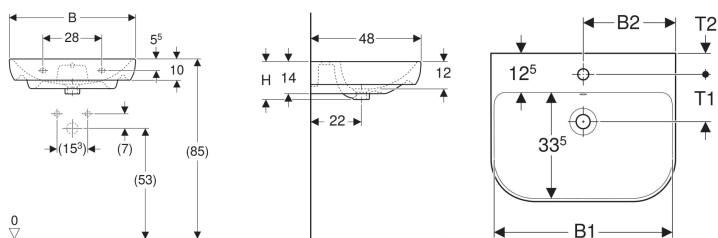

## Geberit Smyle Waschtisch

Beispielbild

Werkstoff

Sanitärkeramik

### Technische Daten

Art.-Nr.	Farbe / Oberfläche	Hahnloch	Überlauf	B	B1	B2	H	T	T1	T2	VE1
500.248.01.8	weiß / KeraTect	mittig	sichtbar	70 cm	66.8 cm	35 cm	16.5 cm	48 cm	15 cm	7 cm	1 St.