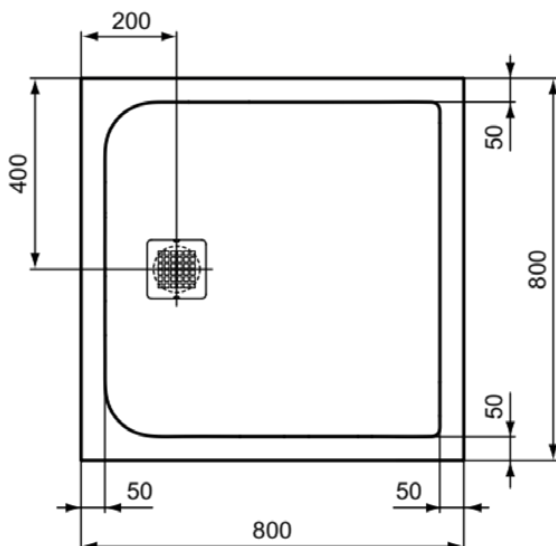

ULTRA FLAT S

K8214FV

ULTRA FLAT S | Quadratische Brausewanne 800x800x30 mm in jet black, ohne Ablaufgarnitur
| Antibakteriell, Barrierefrei, gemäß DIN 18040, Zuschneidbar, Reparierbar, 30 mm Höhe

Bild & Zeichnung

Allgemeine Informationen

| | |
|------------------------|--------------------------|
| Produktkategorie: | Brausewannen |
| Produktart: | Quadratische Brausewanne |
| Marke: | Ideal Standard |
| Kollektion: | ULTRA FLAT S |
| Designer: | Ideal Standard |
| Colour: | FV - Jet Black |
| Oberflächenveredelung: | Matt |
| Maximale Höhe (mm): | 30 |
| Maximale Breite (mm): | 800 |
| Ausladung (mm): | 800 |
| Nettogewicht (kg): | 23.50 |
| EAN Code: | 4015413071628 |