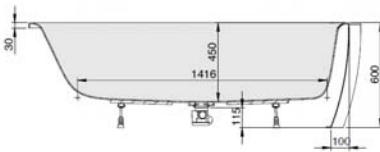

iSENSI

1800 x 1400

Eckwanne

Baignoire d'angle

Hoekbad

Linke Ausführung

Version gauche

Linkse uitvoering

DE

Freistehende Badewanne aus Acryl mit fester Schürze (Monolith) inkl. vormontiertem Untergestell u. Überlaufgarnitur (optional wählbar, siehe Tabelle), Anschlusschlauch zur Verbindung an HT-Hausanschluss im Lieferumfang enthalten.

MODELL Modèle Mode	ART. NR. N° D'article Artikelnummer	LÄNGE/BREITE Longueur Et Largeur Lengte En Breedte (mm)	HÖHE/TIEFE Hauteur/profondeur Hoogte/diepte (mm)	INST. HÖHE Hauteur de montage Installatiehoogte (mm)	NUTZINHALT Contenu utile Nuttige inhoud
B	3879*	1800 x 1400	450	600	393 l
B	3880**	1800 x 1400	450	600	361 l
B	3900**	1800 x 1400	450	600	361 l