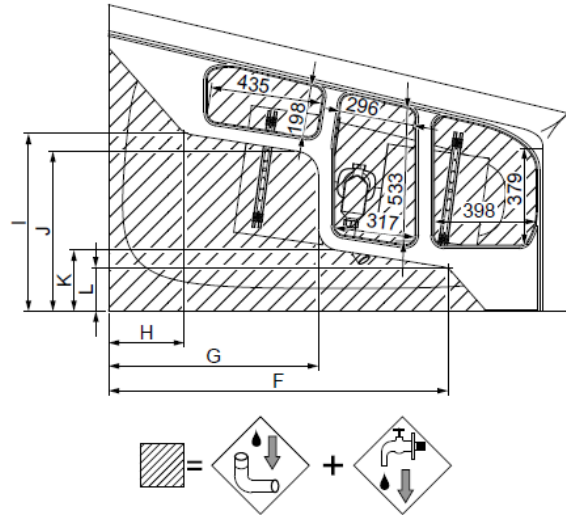

Montagehilfe:

	A	B1	B2	C	D	E	F	G	H	I	J	K	L
iSensi 1500 x 1000	1500	1000	645	608	413	679	1065	522	-	563	498	111	46
iSensi 1700 x 1000	1700	1000	600	713	403	779	-	722	197	519	449	62	-
iSensi 1800 x 1200	1800	1200	775	742	495	829	1330	882	297	695	626	239	171
iSensi 1800 x 1400	1800	1400	975	720	594	829	1330	822	311	893	821	444	371

SONDERZUBEHÖR BADEWANNEN

NACKENKISSEN

Coussin appui-nuque
Nekkkissen
Neckrests

ART. NR.
N° D'article
Artikelnummer
Article no.

Selbstklebendes Gel-Nackenkissen passend für nahezu alle Hoesch Bade- und Whirlwannen.
Farbe: Schwarz. Material: Gel.
/ Appuie-tête en gel adhésif. Coussin appui-nuque assorti à presque toutes les baignoires et baignoires balnéo HOESCH
Couleur: noir. Matériau: Gel.
/ Zelfklevend gel nekussen passend voor bijna alle HOESCH baden en whirlbaden.
Kleur: zwart. Materiaal: Gel.
/ Self-adhesive gel neckrest suitable for almost every HOESCH bath and whirltub.
Colour: Black. Material: Gel

69694

Nackenkissen aus wasserbeständigem Teakholz mit PU Auflage für den geraden Wannenrand.
/ Coussin appui-nuque produit de bois teck résistant à l'eau, recouvert de mousse de polyuréthane pour les baignoires à bords droits
/ Nekkkissen van waterbestendig teakhout met PU bekleding voor de rechte badrand.
/ Neckrest made of water-resistant teak wood with a PU pad.

89216

Lichtsysteme

Eclairage
Verlichtingssystemen
Lighting system

ART. NR.
N° D'article
Artikelnummer
Article no.

Nur für Badewannen ohne Whirl-/Airsysteem erhältlich

Disponible seulement pour les baignoires sans équipement balnéo Whirl/Air
Projecteur immergé LED, chromé avec touche de commande pour le rebord de la baignoire Système de commande automatique avec inverseur de couleur inclus Couleurs : blanc, rouge, orange, jaune, vert, bleu, indigo, violet (monte af'usine)

Alleen verkrijgbaar voor baden zonder whirl-/airsysteem

Verchromde led-onderwaterschijnwerper met bedieningsknop in de badrand Incl. aansturelektronica met automatische kleurenwisselaar Kleuren: wit, rood, oranje, geel, groen, blauw, indigo, paars (in de fabriek ingebouwd)

Available for bathtubs without whirl / air system only

LED underwater spotlights, chromeplated with an operating button for bathtub rim Including control with integrated colour light changer.
Colours: white, red, orange, yellow, green, blue, indigo, violet (factoryinstalled)

2 LED Scheinwerfer
4 LED Scheinwerfer

Projecteur 2 LED
Projecteur 4 LED

2 ledschijnwerpers
4 ledschijnwerpers

2 LED spotlights
4 LED spotlights

690913
690914