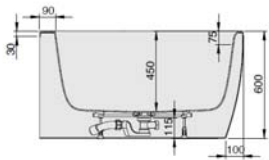

DE

Freistehende Badewanne aus Acryl mit fester Schürze (Monolith) inkl. vormontiertem Untergestell u. Überlaufgarnitur (optional wählbar, siehe Tabelle), Anschlusschlauch zur Verbindung an HT-Hausanschluss im Lieferumfang enthalten.

MODELL Modèle Mode	ART. NR. N° D'article Artikelnummer	LÄNGE/BREITE Longueur Et Largeur Lengte En Breedte (mm)	HÖHE/TIEFE Hauteur/profondeur Hoogte/diepte (mm)	INST. HÖHE Hauteur de montage Installatiehoogte (mm)	NUTZINHALT Contenu utile Nuttige inhoud
B	3879*	1800 x 1400	450	600	393 l
B	3880**	1800 x 1400	450	600	361 l
B	3900**	1800 x 1400	450	600	361 l