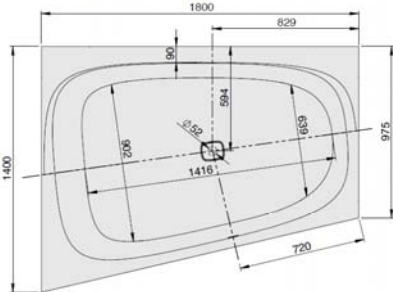

iSENSI

1800 x 1400

Eckwanne

Baignoire d'angle

Hoekbad

Linke Ausführung

Version gauche

Linkse uitvoering

DE

Freistehende Badewanne aus Acryl mit fester Schürze (Monolith) inkl. vormontiertem Untergestell u. Überlaufgarnitur (optional wählbar, siehe Tabelle), Anschlusschlauch zur Verbindung an HT-Hausanschluss im Lieferumfang enthalten.

MODELL Modèle Mode	ART. NR. N° D'article Artikelnummer	LÄNGE/BREITE Longueur Et Largeur Lengte En Breedte (mm)	HÖHE/TIEFE Hauteur/profondeur Hoogte/diepte (mm)	INST. HÖHE Hauteur de montage Installatiehoogte (mm)	NUTZINHALT Contenu utile Nuttige inhoud
B	3879*	1800 x 1400	450	600	393 l
B	3880**	1800 x 1400	450	600	361 l
B	3900**	1800 x 1400	450	600	361 l