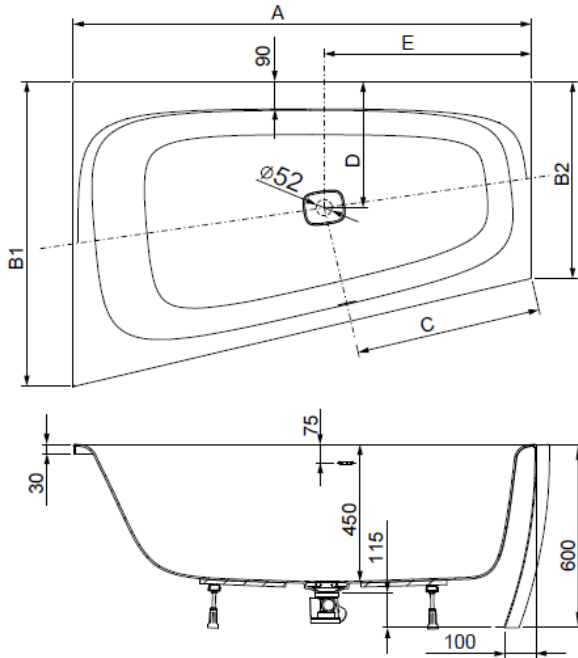

Montagehilfe:

	A	B1	B2	C	D	E	F	G	H	I	J	K	L
iSensi 1500 x 1000	1500	1000	645	608	413	679	1065	522	-	563	498	111	46
iSensi 1700 x 1000	1700	1000	600	713	403	779	-	722	197	519	449	62	-
iSensi 1800 x 1200	1800	1200	775	742	495	829	1330	882	297	695	626	239	171
iSensi 1800 x 1400	1800	1400	975	720	594	829	1330	822	311	893	821	444	371

SONDERZUBEHÖR BADEWANNEN

NACKENKISSEN

Coussin appui-nuque
Nekkkissen
Neckrests

ART. NR.
N° D'article
Artikelnummer
Article no.

Selbstklebendes Gel-Nackenkissen passend für nahezu alle Hoesch Bade- und Whirlwannen.
Farbe: Schwarz. Material: Gel.
/ Appuie-tête en gel adhésif. Coussin appui-nuque assorti à presque toutes les baignoires et baignoires balnéo HOESCH
Couleur: noir. Matériau: Gel.
/ Zelfklevend gel nekussen passend voor bijna alle HOESCH baden en whirlbaden.
Kleur: zwart. Materiaal: Gel.
/ Self-adhesive gel neckrest suitable for almost every HOESCH bath and whirltub.
Colour: Black. Material: Gel

69694

Nackenkissen aus wasserbeständigem Teakholz mit PU Auflage für den geraden Wannenrand.
/ Coussin appui-nuque produit de bois teck résistant à l'eau, recouvert de mousse de polyuréthane pour les baignoires à bords droits
/ Nekkkissen van waterbestendig teakhout met PU bekleding voor de rechte badrand.
/ Neckrest made of water-resistant teak wood with a PU pad.

89216

Lichtsysteme

Eclairage
Verlichtingssystemen
Lighting system

ART. NR.
N° D'article
Artikelnummer
Article no.

Nur für Badewannen ohne Whirl-/Airsysteem erhältlich

Disponible seulement pour les baignoires sans équipement balnéo Whirl/Air
Projecteur immergé LED, chromé avec touche de commande pour le rebord de la baignoire Système de commande automatique avec inverseur de couleur inclus Couleurs : blanc, rouge, orange, jaune, vert, bleu, indigo, violet (monte af'usine)

Alleen verkrijgbaar voor baden zonder whirl-/airsysteem

Verchromde led-onderwaterschijnwerper met bedieningsknop in de badrand Incl. aansturelektronica met automatische kleurenwisselaar Kleuren: wit, rood, oranje, geel, groen, blauw, indigo, paars (in de fabriek ingebouwd)

Available for bathtubs without whirl / air system only

LED underwater spotlights, chromeplated with an operating button for bathtub rim Including control with integrated colour light changer.
Colours: white, red, orange, yellow, green, blue, indigo, violet (factoryinstalled)

2 LED Scheinwerfer
4 LED Scheinwerfer

Projecteur 2 LED
Projecteur 4 LED

2 ledschijnwerpers
4 ledschijnwerpers

2 LED spotlights
4 LED spotlights

690913
690914