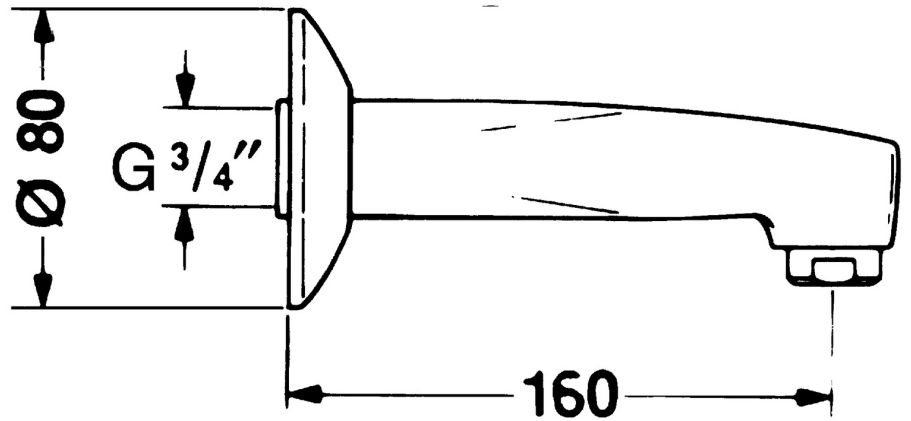

EAN: 4015474520226  
[static.hansa.com/059821000050](https://static.hansa.com/059821000050)

- Wanne & Dusche
- Zubehör
- Wandmontage
- Chrom
- Feststehender Auslauf, gegossen
- CASCADE® Strahlregler
- Rosette rund
- Wanneneinlauf

### Technische Eigenschaften

DN-Größe (Nennmaß)	<b>DN20</b>
Anschlussgröße	<b>G3/4</b>
Ausladung	<b>160 mm</b>
Werkstoff	<b>Messing</b>