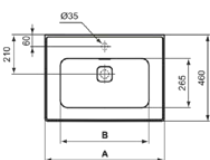

STRADA II

T3004MA

STRADA II | Möbelwaschtisch 1040x460x180 mm in weiß, 1 Hahnloch, mit Überlauf | IdealPlus

Bild & Zeichnung

Allgemeine Informationen

Produktkategorie:	Waschtische
Produktart:	Möbelwaschtisch
Marke:	Ideal Standard
Kollektion:	STRADA II
Designer:	Studio Levien
Colour:	MA - Weiß
Oberflächenveredelung:	glänzend
Maximale Höhe (mm):	180
Maximale Breite (mm):	1040
Ausladung (mm):	460
Nettogewicht (kg):	23.50
EAN Code:	8014140450597

	A	B	C
T3004..	1040	730	280
T3003..	840	620	280
T2991..	640	475	280
T2988..	540	375	200
T3635..	1040	730	280
T3634..	840	620	280
T3633..	640	475	280
T3632..	540	375	200

STRADA II

T3004MA

STRADA II | Möbelwaschtisch 1040x460x180 mm in weiß, 1 Hahnloch, mit Überlauf | IdealPlus