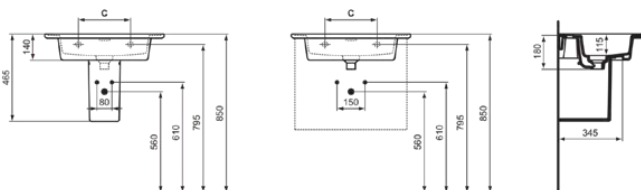

STRADA II

T3004MA

STRADA II | Möbelwaschtisch 1040x460x180 mm in weiß, 1 Hahnloch, mit Überlauf | IdealPlus

Bild & Zeichnung

Allgemeine Informationen

Produktkategorie:	Waschtische
Produktart:	Möbelwaschtisch
Marke:	Ideal Standard
Kollektion:	STRADA II
Designer:	Studio Levien
Colour:	MA - Weiß
Oberflächenveredelung:	glänzend
Maximale Höhe (mm):	180
Maximale Breite (mm):	1040
Ausladung (mm):	460
Nettogewicht (kg):	23.50
EAN Code:	8014140450597

Features

IdealPlus

Produktstandards & Zertifikate

Normen:	EN 14688
Declaration of Performance classification (DoP):	CL25

Produktspezifikationen

Farbcode:	MA
Farbbeschreibung:	weiß
Eckmodell:	Nein
IdealPlus Technologie:	Ja
Geschliffene Unterseite:	Nein
Barrierefreies Produkt:	Nein
Mit Kettenöse:	Nein
Material:	Keramik
Materialspezifikation:	Feinfeuerton
Anzahl von Hahnlöchern je Waschbecken:	1
Anzahl von Waschbecken:	1
Sichtbarer Überlauf:	Ja
PVD Technologie:	Nein
Pladsbesparende model:	Nein
Ablagefläche:	Hinten / Links / Rechts
Oberflächenveredelung:	glänzend
Position des Hahnlochs:	Mitte
Form des Überlaufs:	Geschlitzt
Mit Rückwand:	Nein
Mit Verschlussstopfen:	Nein
Mit Überlauf:	Ja

	A	B	C
T3004..	1040	730	280
T3003..	840	620	280
T2991..	640	475	280
T2988..	540	375	200
T3635..	1040	730	280
T3634..	840	620	280
T3633..	640	475	280
T3632..	540	375	200

STRADA II

T3004MA

STRADA II | Möbelwaschtisch 1040x460x180 mm in weiß, 1 Hahnloch, mit Überlauf | IdealPlus