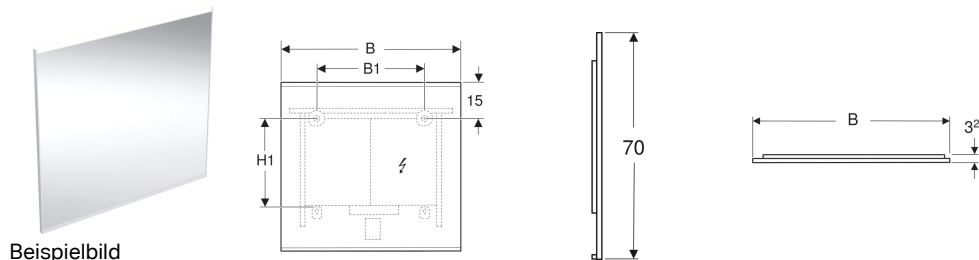

Geberit Option Plus Square Lichtspiegel mit direkter und indirekter Beleuchtung

Eigenschaften

- Passend zu allen Badezimmerserien
- LED-Beleuchtung
- Direkte und indirekte Beleuchtung, stufenlos dimmbar
- Touch-Sensorschalter für die Beleuchtung, mit Orientierungslicht
- Mit Memoryfunktion für die Beleuchtung
- Orientierungslicht deaktivierbar
- Beheizte Rückseite gegen Beschlagen des Spiegels
- Touch-Sensorschalter für die Spiegelheizung, mit rotem Indikationslicht
- Automatisches Ausschalten der Antibeschlagheizung nach 30 Minuten
- Mit Geberit Aufhängung FlexInstall

Technische Daten

Schutzart	IP44
Schutzklasse	I
Nennspannung	220-240 V AC
Netzfrequenz	50/60 Hz
Betriebsspannung	24 V DC
Werkstoff	Aluminium
Energieeffizienzklasse Lichtquelle	F
Lichtfarbe	3000 K
Lebensdauer LED-Beleuchtung	>72'000 h L70B50
Farbwiedergabeindex	>80
Standardabweichung des Farbabgleichs	3 SDCM

Lieferumfang

- Spiegel
- Befestigungsmaterial

Art.-Nr.	Farbe / Oberfläche	B	B1	H	H1	T	Leistungsaufnahme	Leistungsaufnahme Spiegelheizung	Lichtstrom (max./oben/ unten)	Lichtstrom oben	Lichtstrom unten	VE 1
502.782.14.1	schwarz matt / Aluminium eloxiert	75 cm	45 cm	70 cm	38.5 cm	3.2 cm	28 W	35 W	3600 lm	2900 lm	700 lm	1 St.